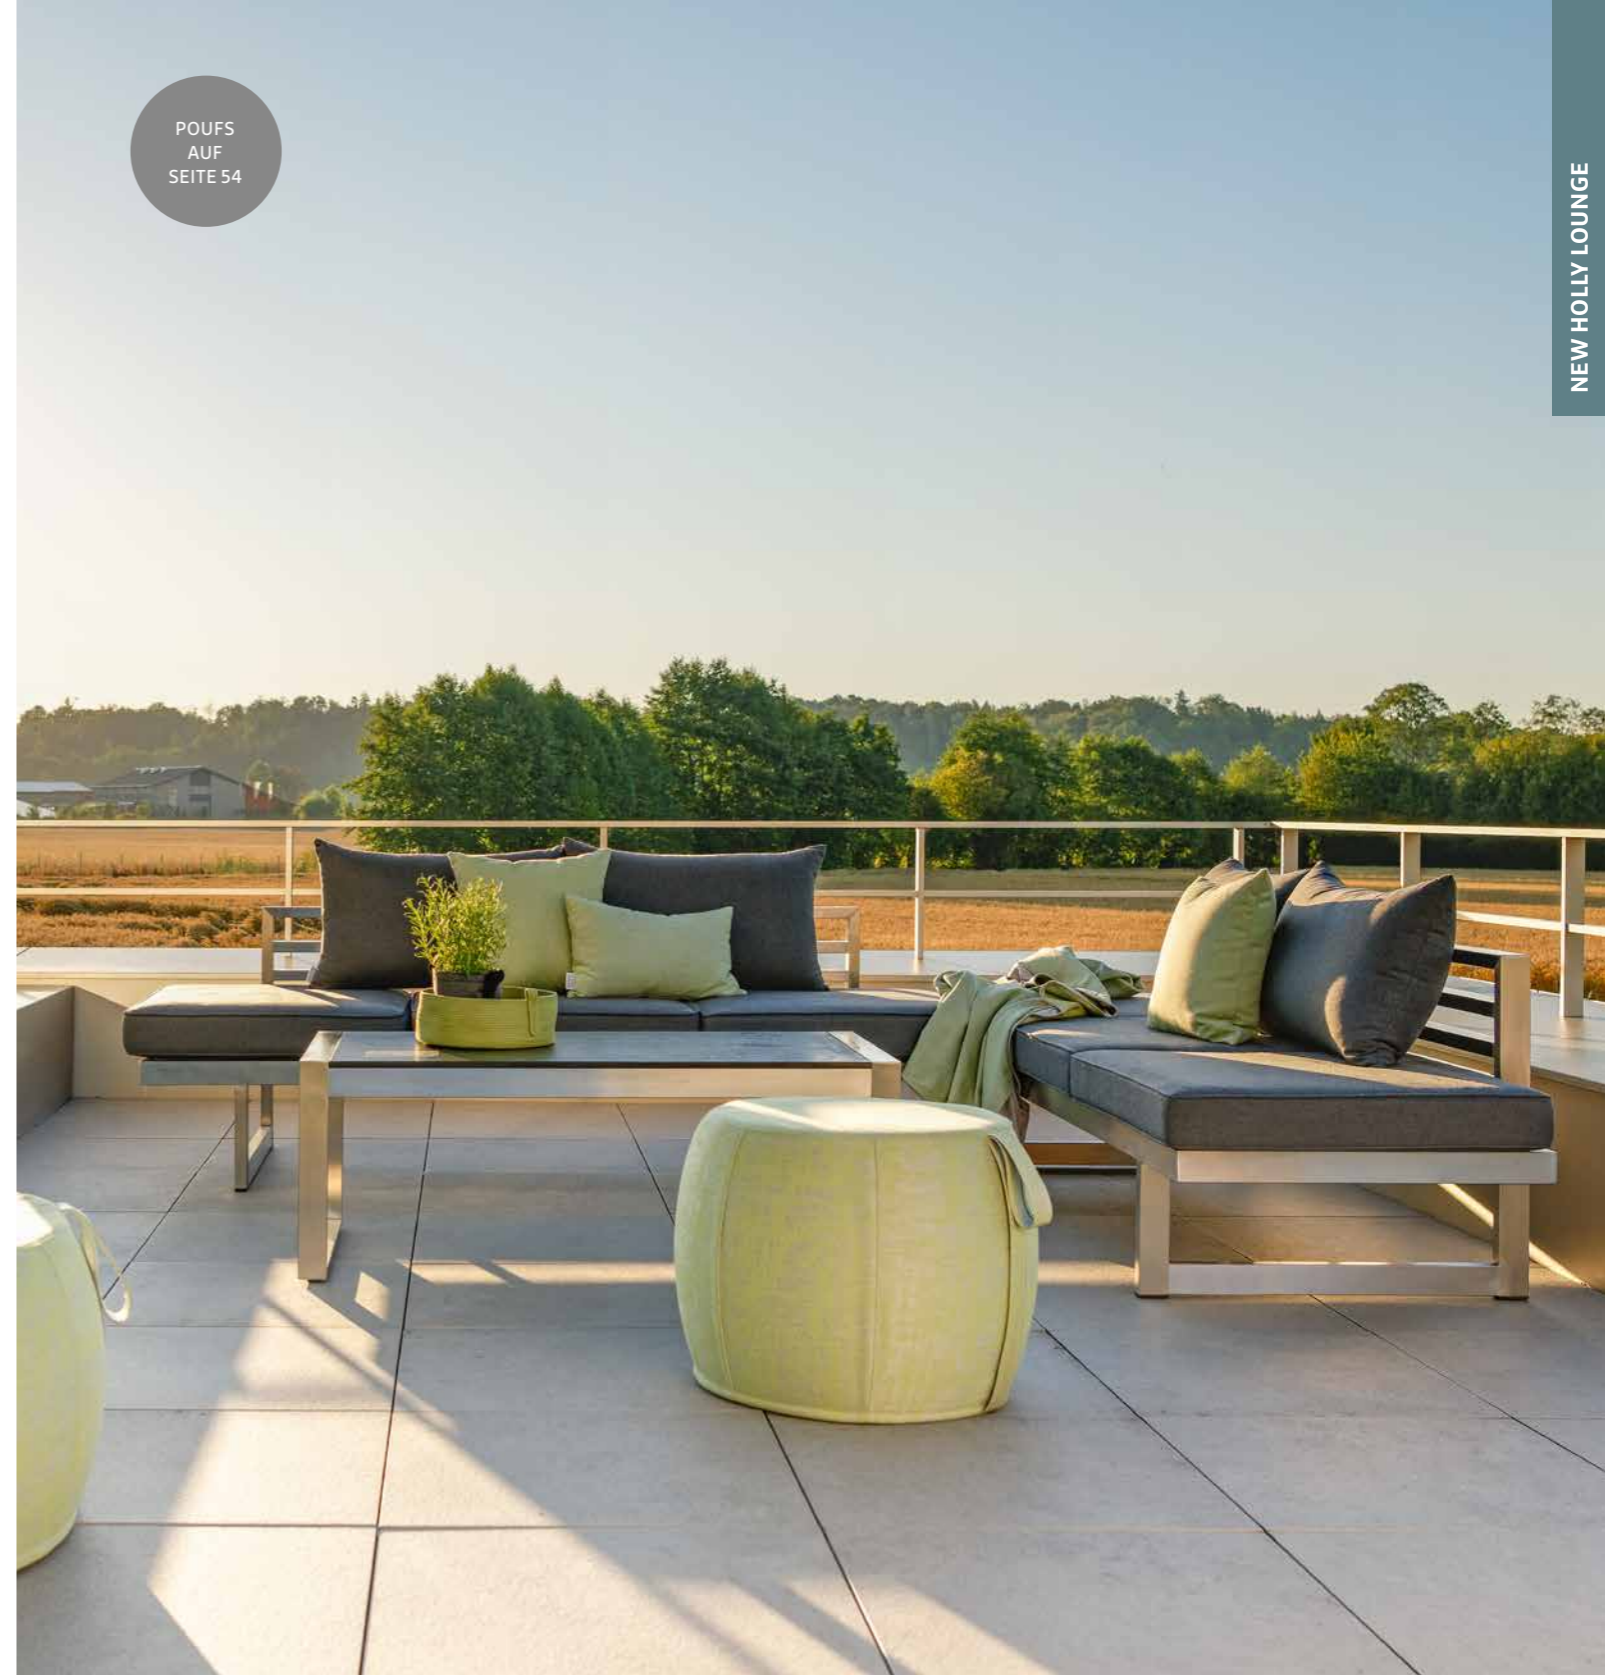

ALLROUND BEISTELLTISCH

Edelstahl mit Tischplatte Silverstar

Tischplatte Dark Marble 122,5 x 60 x 45	23,8 kg	No. 416749	562,18 €

Weitere Tischvarianten auf Seite 306

POUFS
AUF
SEITE 54

NEW HOLLY LOUNGE