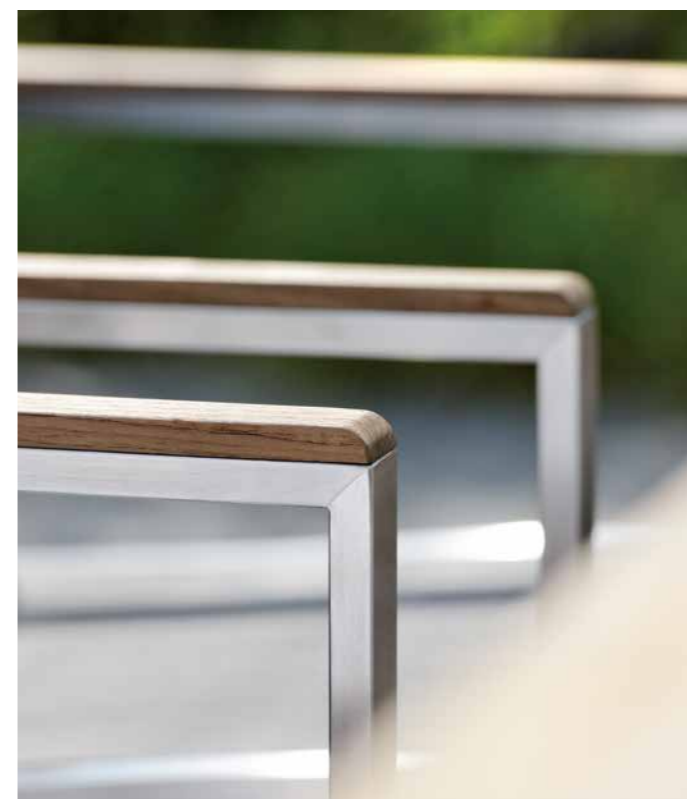

CARDIFF

GERADLINIGER KOMFORT

DESIGN: STERN® (CARDIFF), DOSER + ZIMPRICH (ALLROUND)

MATERIAL: EDELSTAHL – TEXTILEN – TEAK

Seite 210

Seite 330

Seite 332

Cardiff zeichnet sich aus durch seine klare und gerade Form und ist damit eine besonders schöne und zeitlose Serie. Aus hochwertigem Edelstahl der Güteklasse 304 ist die Serie Cardiff besonders resistent gegenüber Rost und damit sehr pflegeleicht.

CARDIFF STAPELSESSEL

Edelstahl mit Textilienbezug taupe und Teakarmlehnen
FSC®-zertifiziert

Armlehnen-/Rückenlehnenhöhe in cm: 65,5/51

Sitzbreite/-tiefe/-höhe in cm: 43,5/47/45

57 x 61 x 92	5,6 kg	No. 417416	167,23 €

CARDIFF STAPELSESSEL

Edelstahl mit Textilien taupe und Teakarmlehnen
FSC®-zertifiziert, extra hohe Rückenlehne

Armlehnen-/Rückenlehnenhöhe in cm: 65/71

Sitzbreite/-tiefe/-höhe in cm: 44/46/45

56 x 68,5 x 110	7,4 kg	No. 416897	209,24 €

CARDIFF HOCKER

Edelstahl mit Textilienbezug taupe

Sitzbreite/-tiefe/-höhe in cm: 50/43/45

50 x 53 x 45	2,8 kg	No. 417486	142,02 €