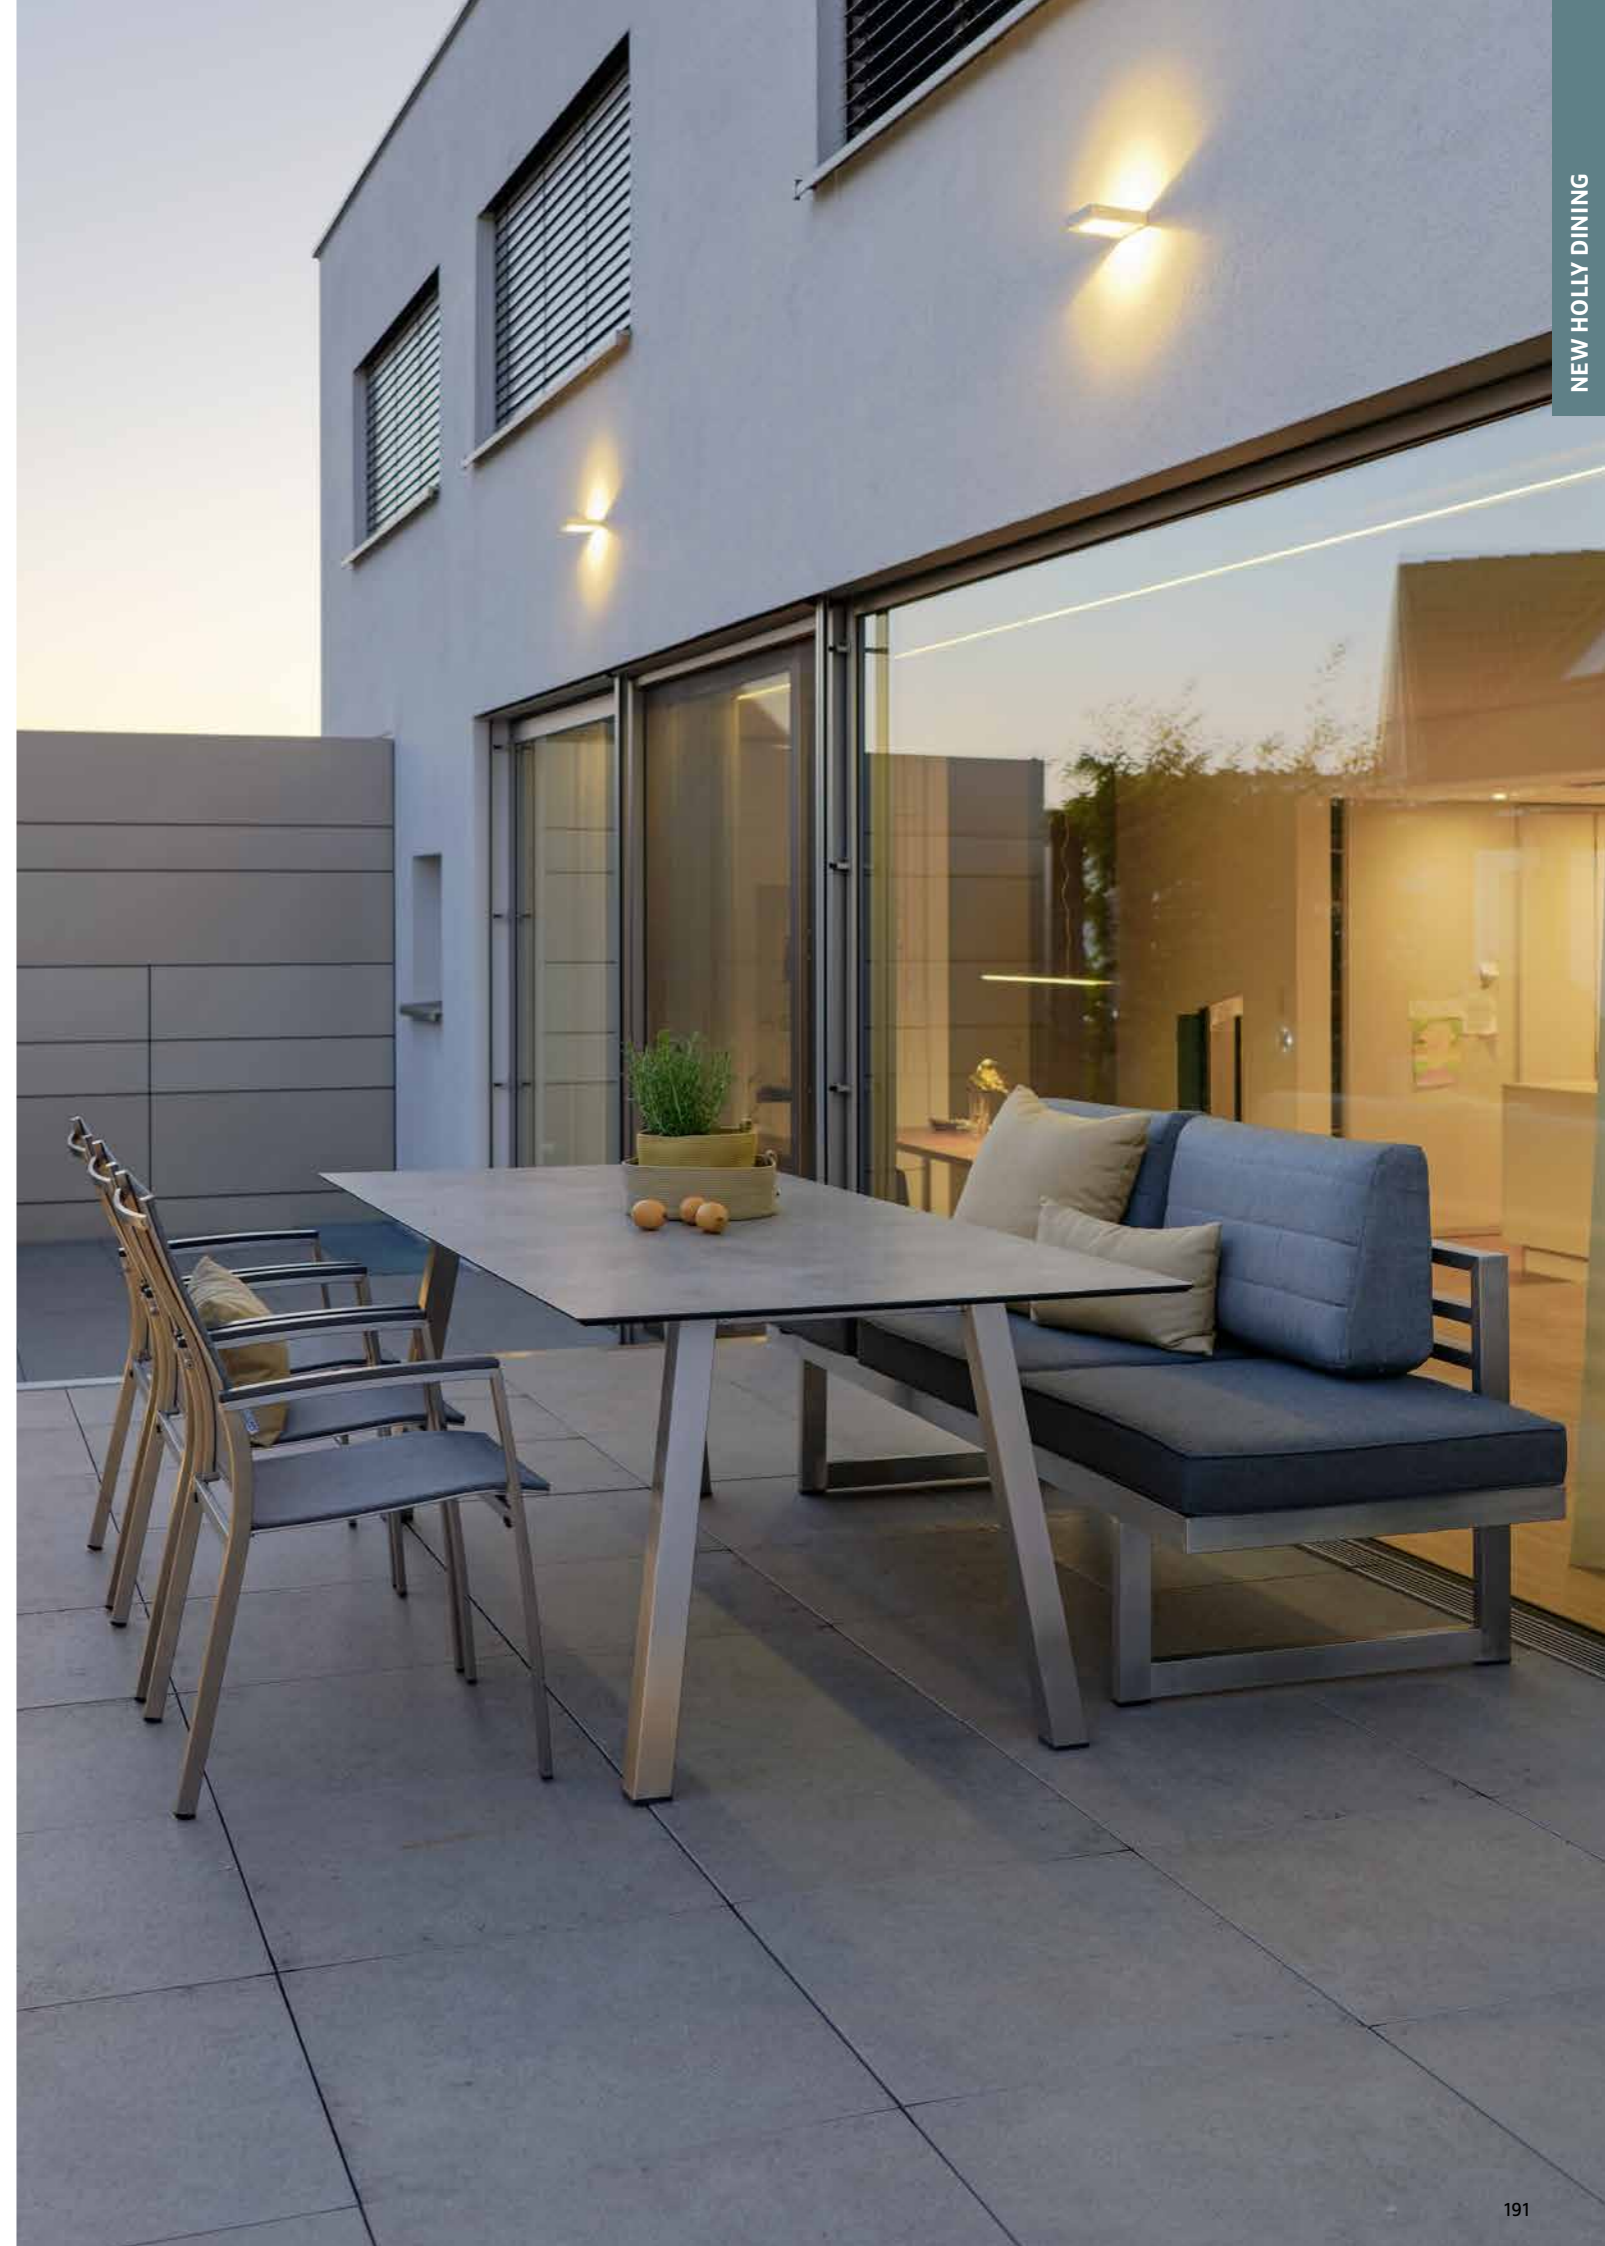

216 x 77 x 73	47 kg	No. 416729	1.928,57 €
---------------	-------	------------	-------------------

NEW HOLLY PASSENDE KISSEN

schiefergrau, 100 % Polyacryl mit Reißverschluss

Keilrückenkissen 75 x 20/10 x 40	1,6 kg	No. 404721	116,81 €
Rückenkissen 75 x 46 x 20	1,8 kg	No. 404637	83,95 €