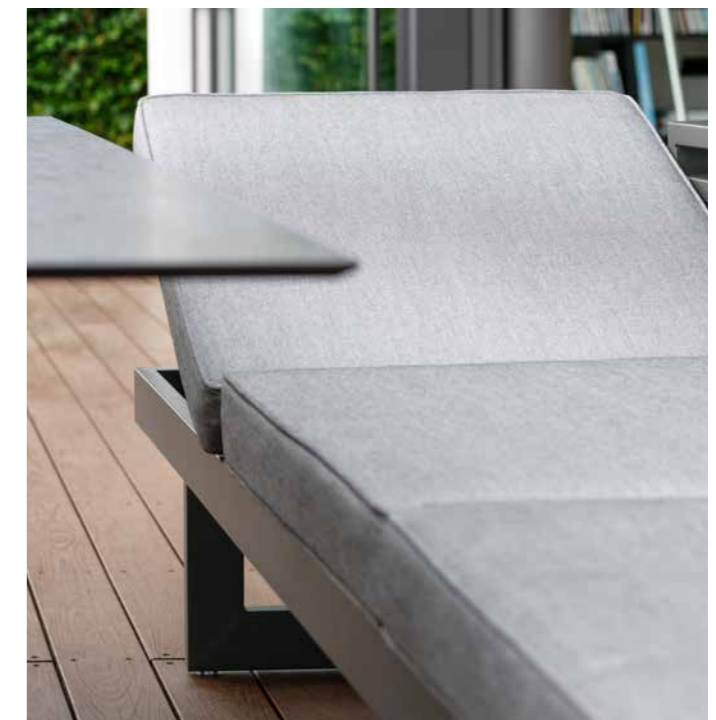

NEW HOLLY KEILRÜCKENKISSEN

seidengrau, 100 % Polyacryl mit Reißverschluss

75 x 20/10 x 40	1,6 kg	No. 404720	116,81 €