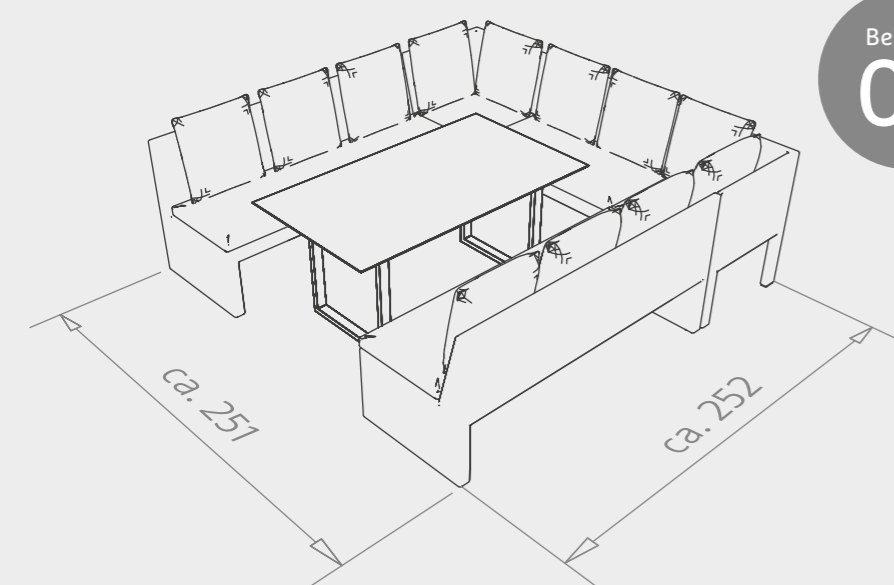

Beispiel
02

NOEL
Gestell Aluminium
mit Geflecht und
Kissen 100 % Polyacryl

2 x Eckelement	1.040,34 €
2 x 3-Sitzer Bank	1.840,34 €
1 x 2-Sitzer Bank	738,66 €
1 x Kufentisch Edelstahl 200 x 100 x 73	1.256,30 €
TOTAL	4.875,64 €