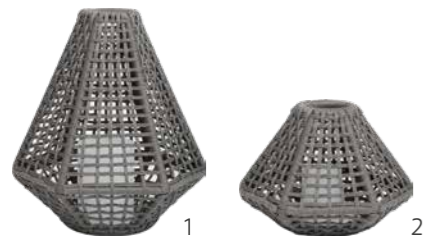

GRETA LEUCHTEN

anthrazit mit Synthetikfaser platin und LED-Leuchte

1 | 56 x 48 x 61	3,4 kg	No. 410911	226,05 €
2 | 47 x 41 x 32	2,1 kg	No. 410910	167,23 €