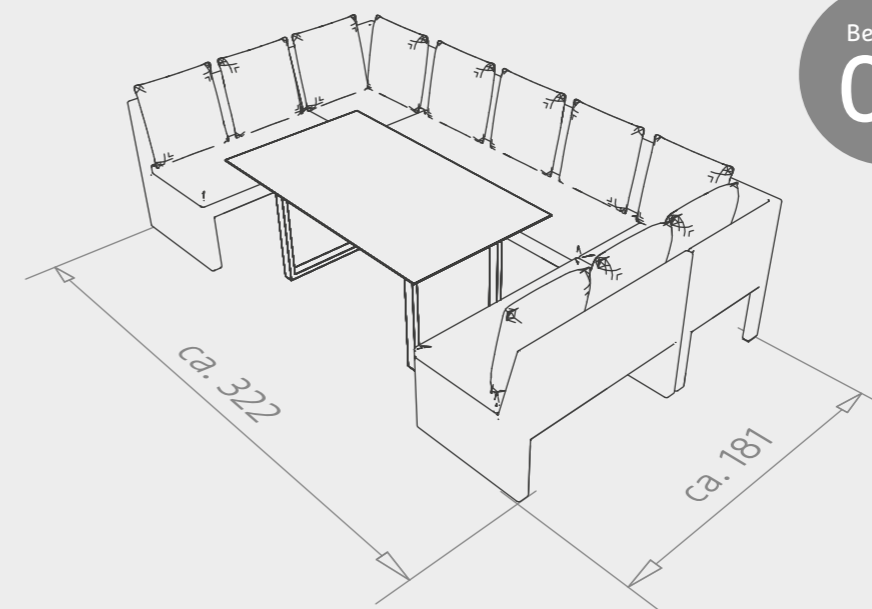

Beispiel
03

NOEL
Gestell Aluminium
mit Geflecht und
Kissen 100 % Polyacryl

2 x 2-Sitzer Bank	1.477,32 €
2 x Eckelement	1.040,34 €
1 x 3-Sitzer Bank	920,17 €
1 x Kufentisch Edelstahl 200 x 100 x 73	1.256,30 €
TOTAL	4.694,13 €