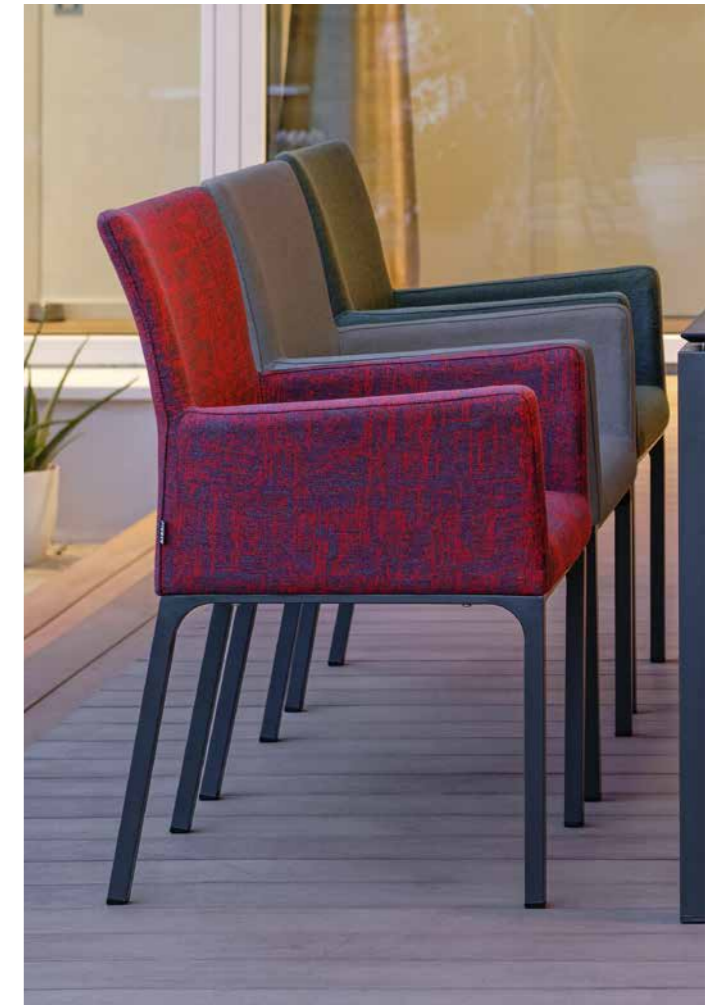

ARTUS

DESIGN TRIFFT ELEGANZ

DESIGN: STERN®

MATERIAL: ALUMINIUM – OUTDOORSTOFF (100 % POLYACRYL)
PU-BESCHICHTUNG – SCHNELLTROCKNENDER SCHAUMSTOFF

Seite 330

Seite 272

ARTUS SESSEL

anthrazit mit Bezug aus Outdoorstoff rot/schiefergrau meliert

Armlehnen-/Rückenlehnenhöhe in cm: 67/44

Sitzbreite/-tiefe/-höhe in cm: 45/47/45

63 x 63 x 90	7,5 kg	No. 415877	335,29 €

ARTUS SESSEL

anthrazit mit Bezug aus Outdoorstoff dunkelgrün/schiefergrau meliert

Armlehnen-/Rückenlehnenhöhe in cm: 67/44

Sitzbreite/-tiefe/-höhe in cm: 45/47/45

63 x 63 x 90	7,5 kg	No. 415871	335,29 €

ARTUS SESSEL

anthrazit mit Bezug aus Outdoorstoff dunkelgrün/schiefergrau meliert

Armlehnen-/Rückenlehnenhöhe in cm: 67/44

Sitzbreite/-tiefe/-höhe in cm: 45/47/45

63 x 63 x 90	7,5 kg	No. 415878	335,29 €

ARTUS SESSEL

anthrazit mit Bezug aus Outdoorstoff rot/schiefergrau meliert

Armlehnen-/Rückenlehnenhöhe in cm: 67/44

Sitzbreite/-tiefe/-höhe in cm: 45/47/45

63 x 63 x 90	7,5 kg	No. 415877	335,29 €

ARTUS SESSEL

anthrazit mit Bezug aus Outdoorstoff dunkelgrün/schiefergrau meliert

Armlehnen-/Rückenlehnenhöhe in cm: 67/44

Sitzbreite/-tiefe/-höhe in cm: 45/47/45

63 x 63 x 90	7,5 kg	No. 415878	335,29 €