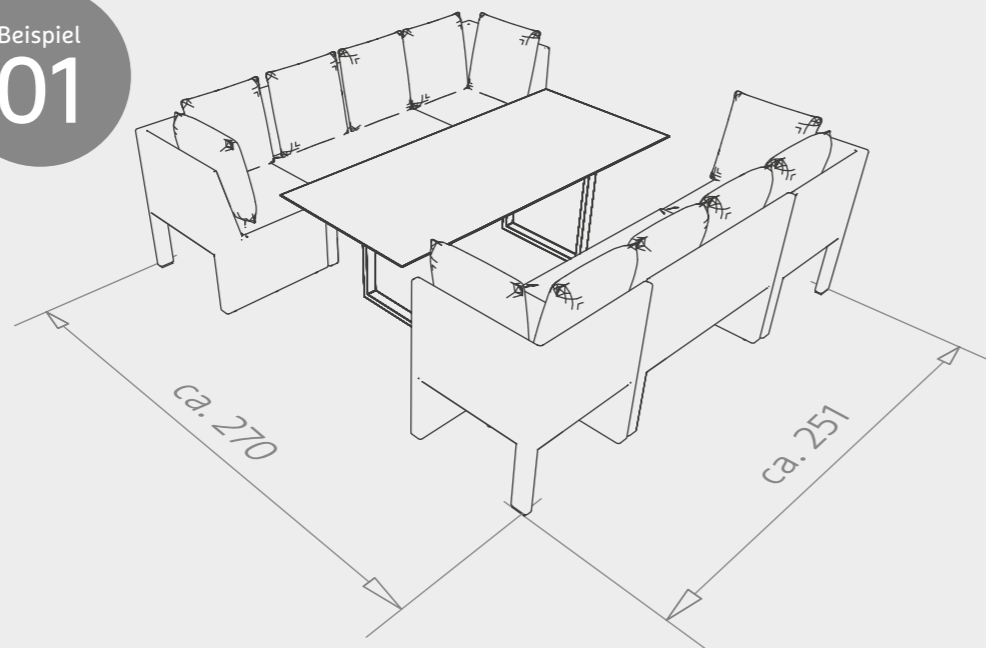

Beispiel
02

NOEL
Gestell Aluminium
mit Geflecht und
Kissen 100 % Polyacryl

2 x Eckelement	1.040,34 €
2 x 3-Sitzer Bank	1.840,34 €
1 x 2-Sitzer Bank	738,66 €
1 x Kufentisch Edelstahl 200 x 100 x 73	1.256,30 €
TOTAL	4.875,64 €