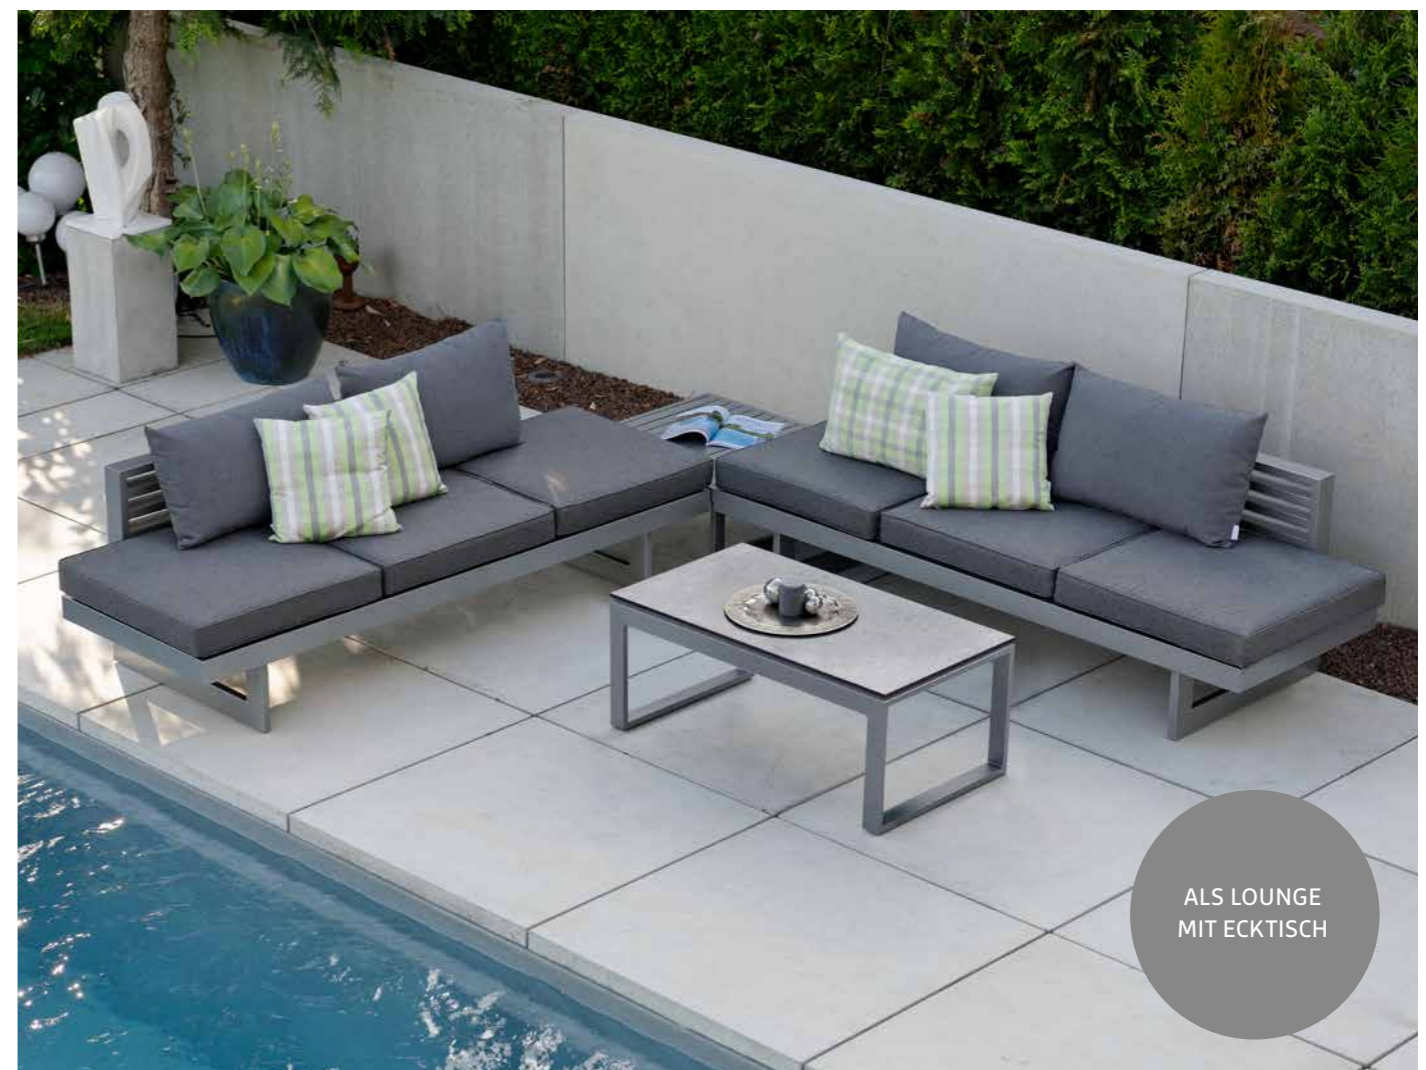

ALS LOUNGE
MIT ECKTISCH