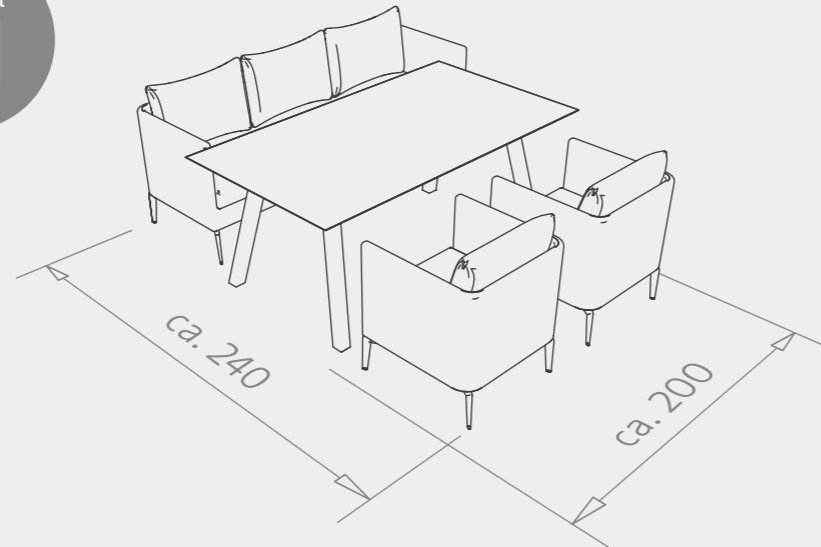

MARTA

Gestell Aluminium mit Outdoorstoff 100 % Polyacryl und PU-Beschichtung und schnell-trocknendem Schaumstoff

1 x 3-Sitzer Sofa	1.424,37 €
2 x Sessel	1.393,28 €
1 x Tischsystem Interno 180 x 100 x 75	839,50 €

TOTAL 3.657,15 €

Beispiel
01

Beispiel
02

MARTA

Gestell Aluminium mit Outdoorstoff 100 % Polyacryl und PU-Beschichtung und schnell-trocknendem Schaumstoff

1 x 2-Sitzer Element rechts	1.049,58 €
1 x 2-Sitzer Element links	1.049,58 €
1 x Mittelelement	562,18 €
1 x Eckelement	612,61 €
2 x Sessel	1.393,28 €

1 x Tischsystem Interno 180 x 100 x 75	839,50 €

TOTAL 5.506,73 €

Beispiel
03