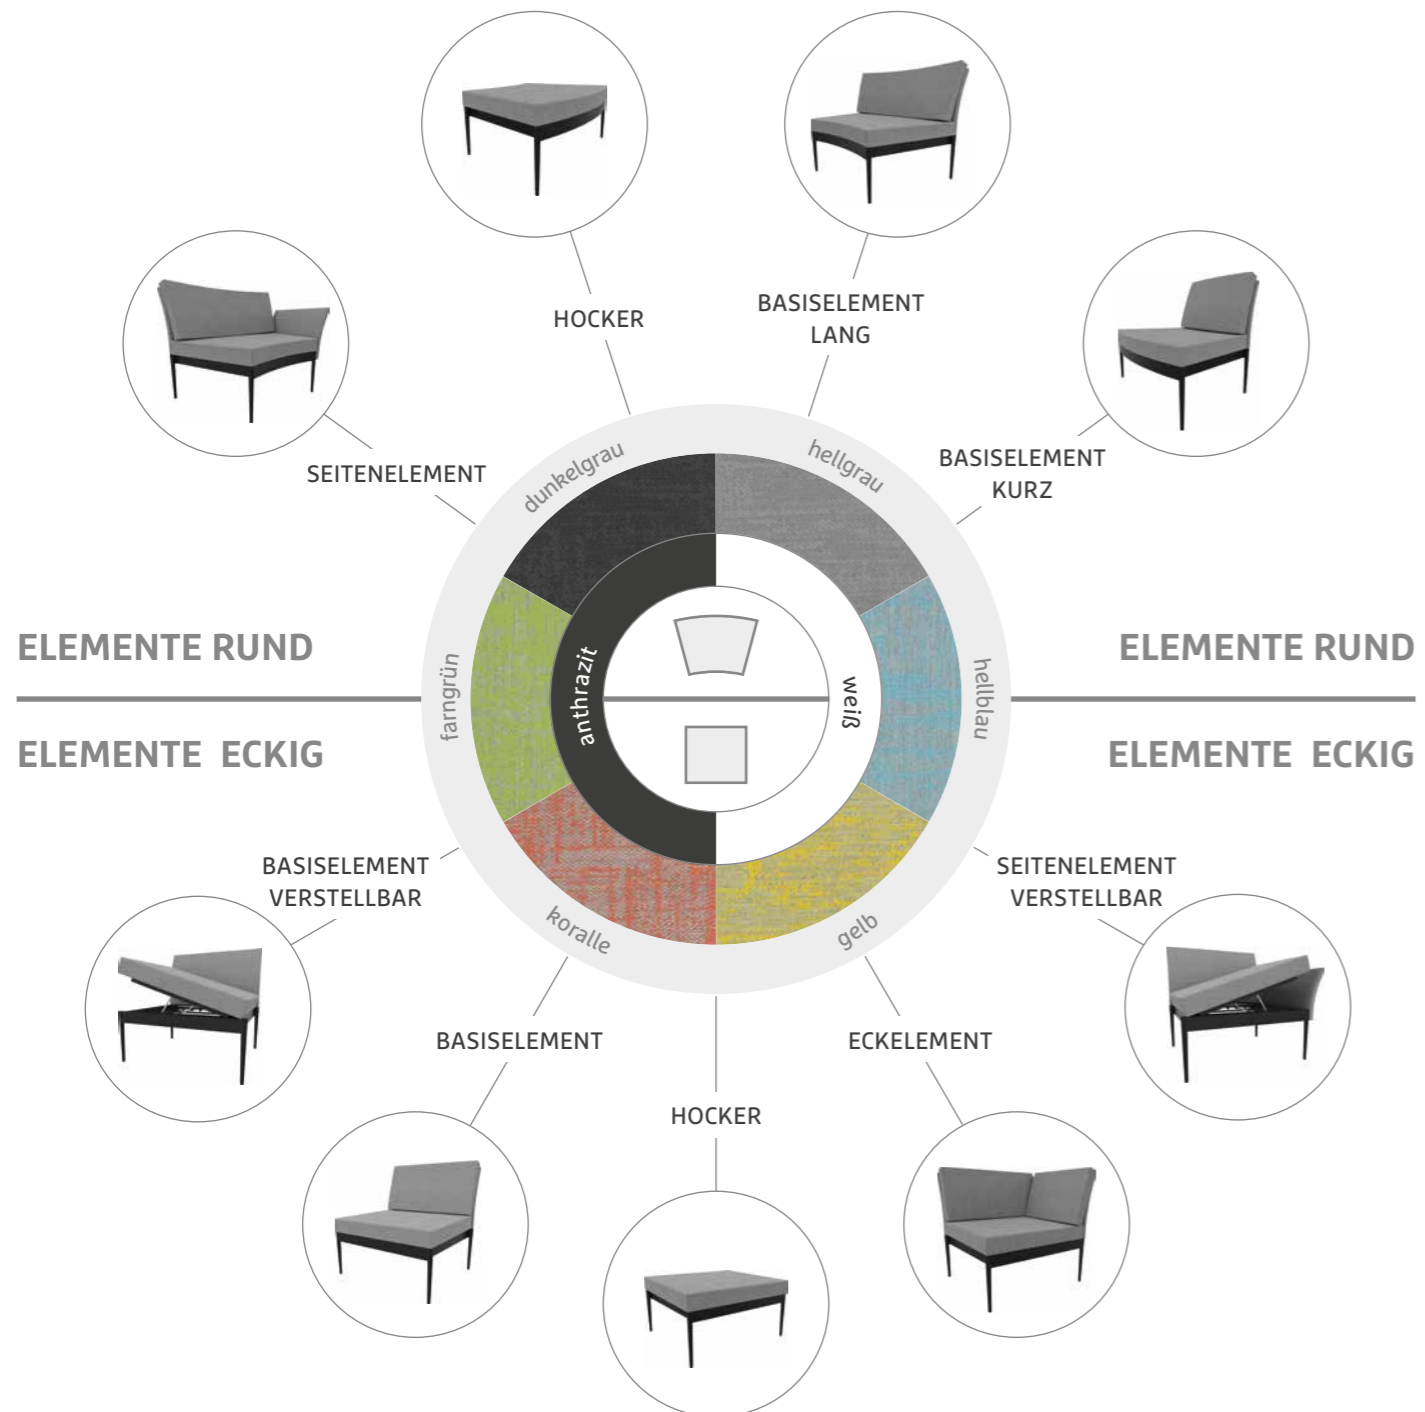

Seite 180

Seite 332

Seite 330

Mit nur drei Grundelementen und passenden Rücken- bzw. Arm-
elementen können Sie sich Ihre individuelle Lounge zusammen-
stellen. Ob groß oder klein, einfarbig oder mehrfarbig, rund oder
eckig – Sie können Ildigo an Ihre Bedürfnisse und Möglichkeiten
anpassen.

ILDIGO

ECKIGE ELEMENTE

DESIGN: DOSER + ZIMPRICH

MATERIAL: ALUMINIUM – OUTDOORSTOFF (100 % POLYACRYL)
PU-BESCHICHTUNG – SCHNELLTROCKNENDER SCHAUMSTOFF

Seite 180 Seite 332 Seite 330

ILDIGO BASELEMENT

anthrazit oder weiß mit Rückenteil
inkl. Sitz- und Rückenkissen
Rückenlehnenhöhe in cm: 39
Sitzbreite/-tiefe/-höhe (mit Kissen) in cm: 80/54/43