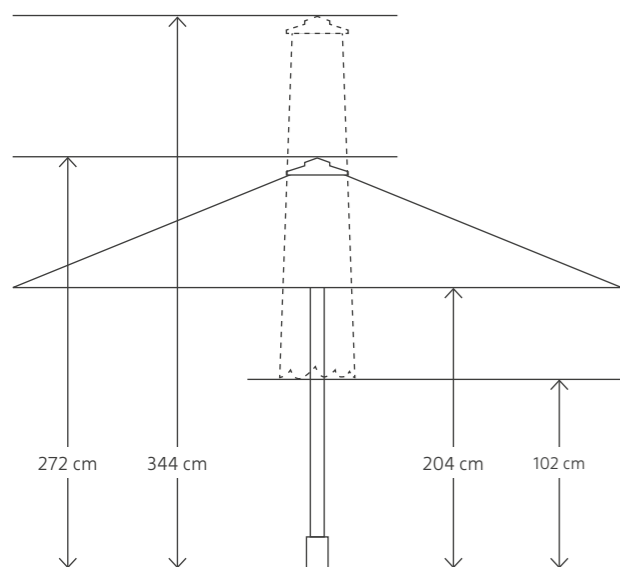

TELESKOP- SCHIRM

UM LÄNGER DRAUSSEN ZU VERWEILEN

DESIGN: STERN®

MATERIAL: ALUMINIUM – POLYESTER – STAHL

Schützen Sie sich vor zu starker Sonneneinstrahlung mit einem Schirm aus dem STERN-Sortiment. Dank eines Lichtschutzfaktors von 50+ sind Sie bestens vor UV-Strahlen geschützt.

TELESKOPSCHIRM

Gestell und Streben Aluminium silber, pulverbeschichtet
Bezug 100 % Polyester 220 g/m², LSF 50+, natur
Öffnen und Schließen durch patentiertes Teleskopsystem
8-teilig, ohne Volant, mit Kamin, inkl. Schutzhülle

Stock Ø 65 mm

330 x 330	19,5 kg	No. 452562	599,00 €

PASSENDER SCHIRMSTÄNDER

Stahl pulverbeschichtet silber
benötigte Platten 40 x 40 cm
Lieferung ohne Platten

für Stockstärken bis 70 mm

85 x 85 x 48	15,2 kg	No. 451840	216,00 €

LSF 50+

Der Lichtschutzfaktor (LSF) ist die Maßzahl, mit der die Wirksamkeit eines Sonnenschutzes gemessen wird. 50+ ist die für Beschattungstextilien höchste Maßzahl und bedeutet, dass die UV-Durchlässigkeit bei unter 2 % liegt. Ein Sonnenschirm schützt allerdings nur vor der direkten Sonneneinstrahlung, bei reflektierender Sonneneinstrahlung sollten zusätzlich geeignete Sonnenschutzmittel verwendet werden.