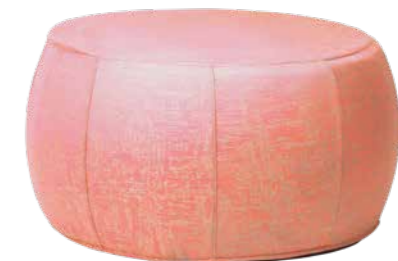

POUF

Outdoorstoff koralle/seidengrau meliert
100 % Polyacryl mit einer Füllung aus PU-Schaum

Ø 70/79 x 41	5,8 kg	No. 415823	419,33 €