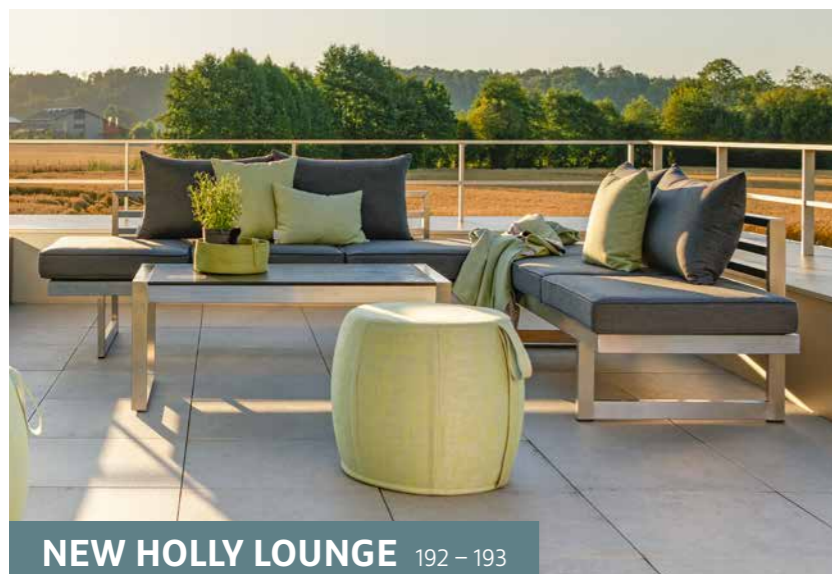

NEW HOLLY LOUNGE 192 – 193