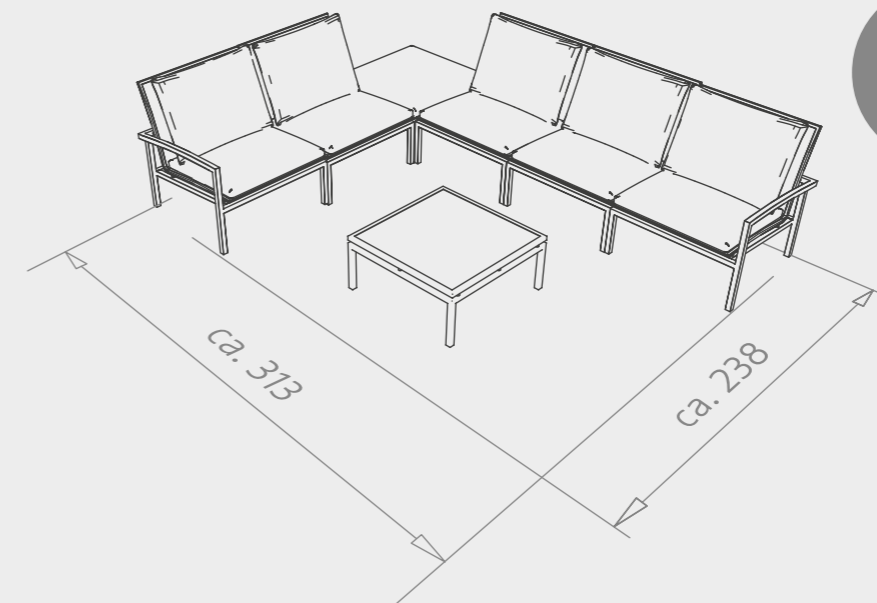

Beispiel
03

SKELBY

Gestell Aluminium mit Textilien
und optional Kissen aus
100 % Polyacryl

1 x Lounge-Seiten- element rechts	310,08 €
1 x Lounge-Seiten- element links	310,08 €
3 x Lounge- Mittелеlement	753,78 €
2 x Beistelltisch	485,72 €
5 x Sitzkissen	390,35 €
5 x Rückenkissen	377,75 €
TOTAL	2.627,76 €