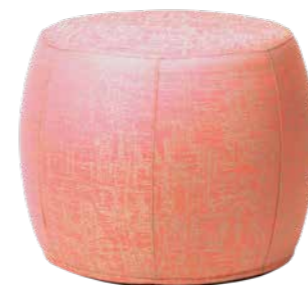

POUF

Outdoorstoff koralle/seidengrau meliert
100 % Polyacryl mit einer Füllung aus PU-Schaum

Ø 50/59 x 46	3,7 kg	No. 415822	335,29 €