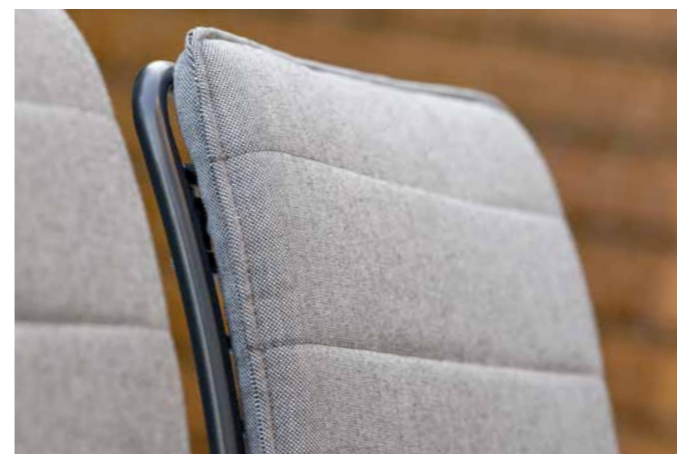

LEVI

STIMMUNGSVOLLE LINIENFÜHRUNG

DESIGN: DOSER + ZIMPRICH

MATERIAL: EDELSTAHL PULVERBESCHICHTET

Seite 330

LEVI LOUNGE-SESSEL

Edelstahl anthrazit pulverbeschichtet, stapelbar

Rückenlehnenhöhe in cm: 40
Sitzbreite/-tiefe/-höhe in cm: 55/54/40

68,5 x 64 x 75	6,2 kg	No. 416722	352,10 €

LEVI BARSTUHL

Edelstahl anthrazit pulverbeschichtet, stapelbar

Rückenlehnenhöhe in cm: 28
Sitzbreite/-tiefe/-höhe in cm: 44,5/45/76,5

56,5 x 55,5 x 103	6,8 kg	No. 416723	352,10 €

Levi in anthrazit pulverbeschichtetem Edelstahl ist ebenso als Lounge-Sessel erhältlich. Der elegante Stil des dunklen Gestells mit einer seidengrauen Auflage macht die Serie zu etwas ganz Besonderem.

LEVI AUFLAGE LOUNGE-SESSEL

100 % Polyacryl mit Reißverschluss

seidengrau	1 kg	No. 404200	83,95 €

LEVI AUFLAGE BARSTUHL

100 % Polyacryl mit Reißverschluss

seidengrau	0,7 kg	No. 404205	67,14 €