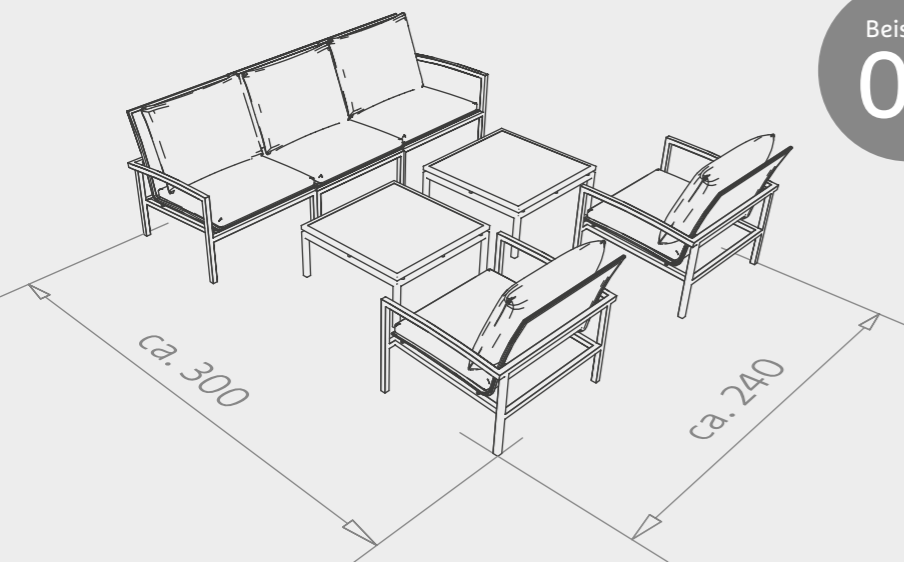

SKELBY

Gestell Aluminium mit Textilien
und optional Kissen aus
100 % Polyacryl

2 x Lounge-Seiten- element rechts	620,16 €
2 x Lounge-Seiten- element links	620,16 €
1 x Lounge- Mittелеlement	251,26 €
1 x Lounge-Sessel	335,29 €
1 x Beistelltisch	242,86 €
6 x Sitzkissen	468,42 €
6 x Rückenkissen	453,30 €
TOTAL	2.991,45 €

Beispiel
01

Beispiel
02

SKELBY

Gestell Aluminium mit Textilien
und optional Kissen aus
100 % Polyacryl

1 x Lounge-Seiten- element rechts	310,08 €
1 x Lounge-Seiten- element links	310,08 €
1 x Lounge- Mittелеlement	251,26 €
2 x Lounge-Sessel	670,58 €
2 x Beistelltisch	485,72 €
5 x Sitzkissen	390,35 €
5 x Rückenkissen	377,75 €
TOTAL	2.795,82 €