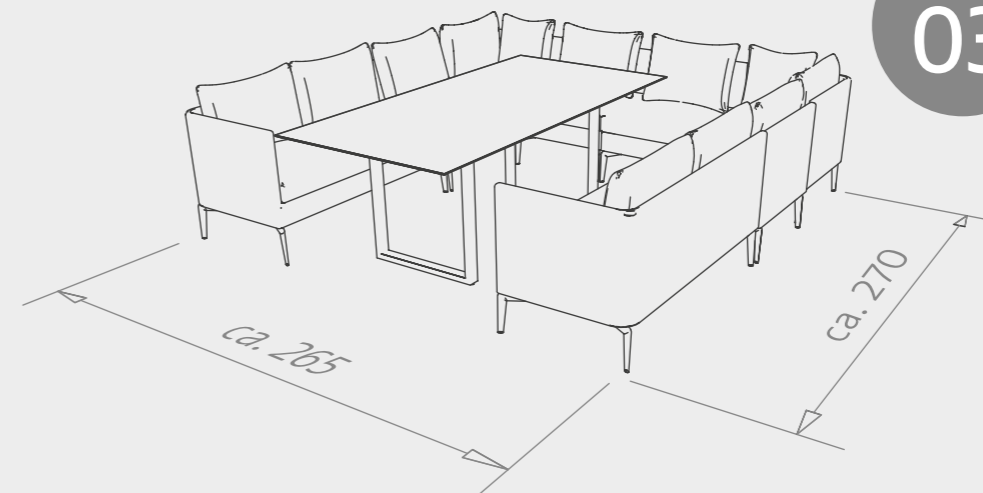

MARTA

Gestell Aluminium mit Outdoorstoff 100 % Polyacryl und PU-Beschichtung und schnell-trocknendem Schaumstoff

2 x 2-Sitzer Element rechts	2.099,16 €
2 x 2-Sitzer Element links	2.099,16 €
2 x Mittelelement	1.124,36 €

1 x Kufentisch Aluminium 200 x 100 x 73	839,50 €

TOTAL 6.162,18 €