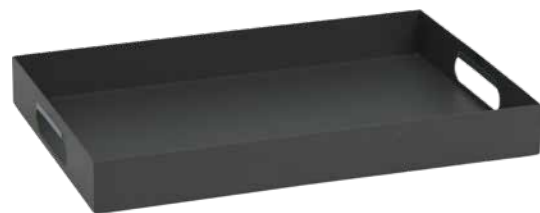

MATERIAL: ALUMINIUM

Die praktischen Tablettts bieten eine hervorragende Ablagefläche auf Ihrer Lounge! In den vier STERN Aluminiumfarben anthrazit, graphit, taupe und weiß passen sie zudem perfekt zu Ihrer Lieblingsserie.