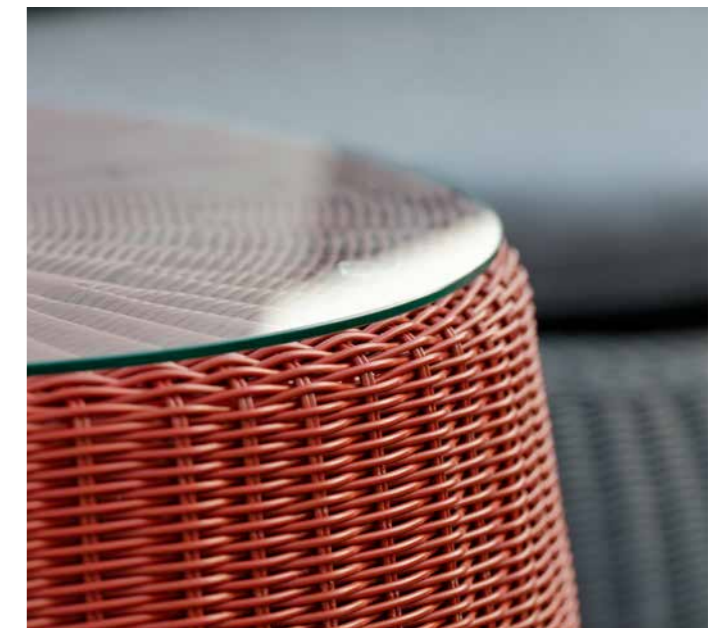

Geflecht basaltgrau mit Glasplatte

Ø 58 x 42	7,2 kg	418091	335,29 €
-----------	--------	--------	-----------------

ANNY BEISTELLTISCH

Geflecht rot mit Glasplatte

Ø 58 x 42	7,2 kg	418097	335,29 €
-----------	--------	--------	-----------------