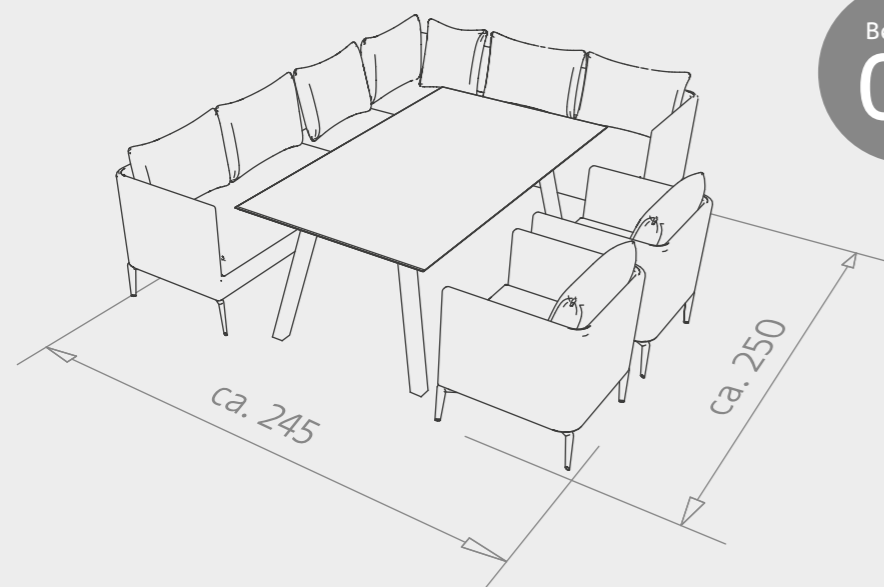

MARTA

Gestell Aluminium mit Outdoorstoff 100 % Polyacryl und PU-Beschichtung und schnell-trocknendem Schaumstoff

1 x 3-Sitzer Sofa	1.424,37 €
2 x Sessel	1.393,28 €
1 x Tischsystem Interno 180 x 100 x 75	839,50 €

TOTAL 3.657,15 €

Beispiel
01

Beispiel
02

MARTA

Gestell Aluminium mit Outdoorstoff 100 % Polyacryl und PU-Beschichtung und schnell-trocknendem Schaumstoff

1 x 2-Sitzer Element rechts	1.049,58 €
1 x 2-Sitzer Element links	1.049,58 €
1 x Mittelelement	562,18 €
1 x Eckelement	612,61 €
2 x Sessel	1.393,28 €

1 x Tischsystem Interno 180 x 100 x 75	839,50 €

TOTAL 5.506,73 €

Beispiel
03