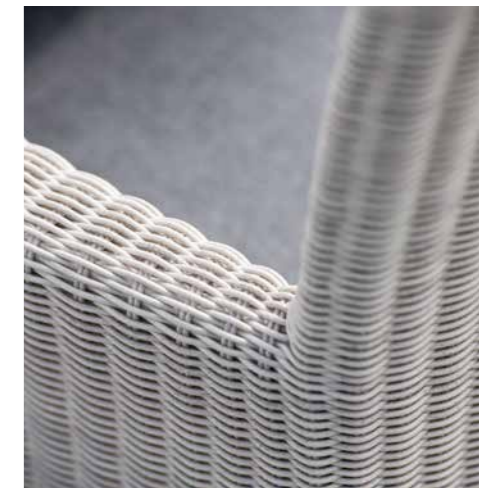

GLEN & SORTINO

SKANDINAVISCHES FLAIR

DESIGN: STERN®, RABADESIGN (FREDDIE)

MATERIAL: ALUMINIUM – GEFLECHT – POLYACRYL

Seite 286

Seite 330

Wohnen im Freien in seiner schönsten Form! Mit Hilfe traditionellem Flechthandwerk ist aus einer Kunststofffaser, die auf den ersten Blick wie ein Naturprodukt anmutet, ein klares Design entstanden. In der Farbe Vintage weiß entspricht der Geflechtessel zudem den aktuellen Trendfarben.

GLEN SESSEL

Geflecht Vintage weiß inkl. Sitzkissen seidengrau
100 % Polyacryl mit Reißverschluss
Armlehnen-/Rückenlehnenhöhe in cm: 67,5/41,5
Sitzbreite/-tiefe/-höhe (mit Kissen) in cm: 43/46/50

68 x 62 x 82	7,5 kg	No. 418513	268,07 €

SORTINO SESSEL

Geflecht Vintage weiß inkl. Sitzkissen seidengrau
100 % Polyacryl mit Reißverschluss
Armlehnen-/Rückenlehnenhöhe in cm: 67/46
Sitzbreite/-tiefe/-höhe (mit Kissen) in cm: 45/47/50

60 x 60 x 89	7,6 kg	No. 418510	234,45 €

FREDDIE BEISTELLTISCH

weiß mit Tischplatte Silverstar 2.0 Zement hell

Ø 55 x 43	5,8 kg	No. 431585	234,45 €
Ø 60 x 48	6,8 kg	No. 431590	251,26 €
Ø 65 x 53	7,8 kg	No. 431595	259,66 €

SORTINO HOCKER MIT KISSEN

Geflecht Vintage weiß, Kissen seidengrau
100 % Polyacryl mit Reißverschluss

Sitzbreite/-tiefe/-höhe (mit Kissen) in cm: 47/42/45

48,5 x 43,5 x 40 Hocker	3,1 kg	No. 418512	125,21 €
42 x 47 x 4 Kissen	0,5 kg	No. 418539	33,53 €