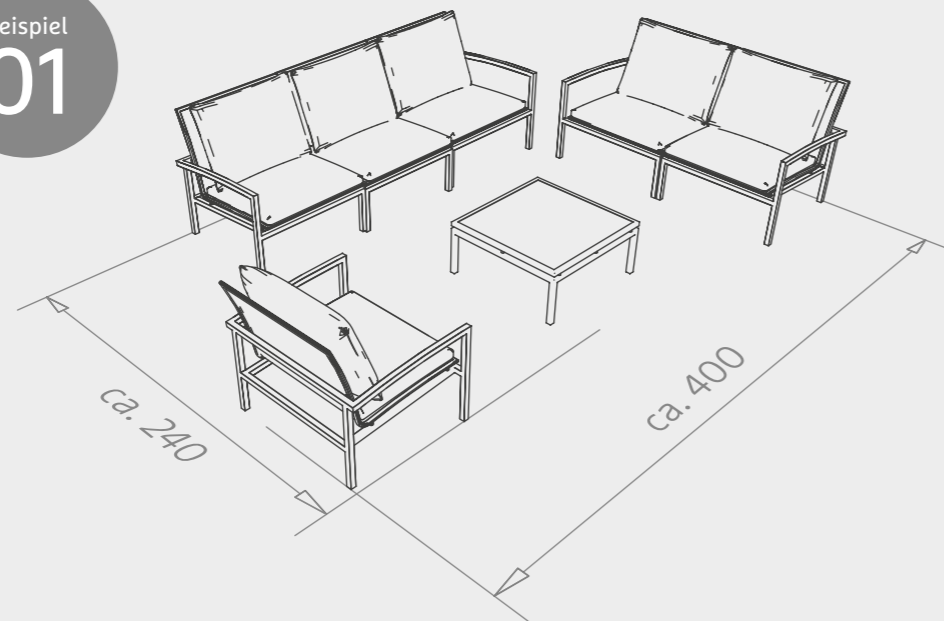

SKELBY

Gestell Aluminium mit Textilien
und optional Kissen aus
100 % Polyacryl

2 x Lounge-Seiten- element rechts	620,16 €
2 x Lounge-Seiten- element links	620,16 €
1 x Lounge- Mittелеlement	251,26 €
1 x Lounge-Sessel	335,29 €
1 x Beistelltisch	242,86 €
6 x Sitzkissen	468,42 €
6 x Rückenkissen	453,30 €
TOTAL	2.991,45 €

Beispiel
01

Beispiel
02

SKELBY

Gestell Aluminium mit Textilien
und optional Kissen aus
100 % Polyacryl

1 x Lounge-Seiten- element rechts	310,08 €
1 x Lounge-Seiten- element links	310,08 €
1 x Lounge- Mittелеlement	251,26 €
2 x Lounge-Sessel	670,58 €
2 x Beistelltisch	485,72 €
5 x Sitzkissen	390,35 €
5 x Rückenkissen	377,75 €
TOTAL	2.795,82 €