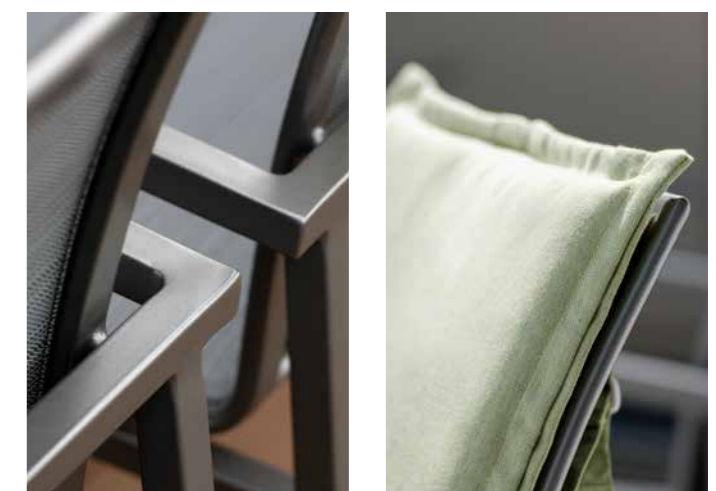

SKELBY

SONNIGE AUSSICHTEN

DESIGN: DOSER + ZIMPRICH

MATERIAL: ALUMINIUM – TEXTILEN

Seite 180 Seite 272 Seite 330

SKELBY STAPELSESSEL

weiß mit Textilenzug silber und Aluminiumarmlehnen weiß

Armlehnen-/Rückenlehnenhöhe in cm: 65/50
Sitzbreite/-tiefe/-höhe in cm: 45/45/43,5

57,5 x 66 x 89	4,4 kg	No. 418470	158,82 €

SKELBY STAPELSESSEL

anthrazit mit Textilenzug karbon und Aluminiumarmlehnen anthrazit

Armlehnen-/Rückenlehnenhöhe in cm: 65/50
Sitzbreite/-tiefe/-höhe in cm: 45/45/43,5

57,5 x 66 x 89	4,4 kg	No. 418450	158,82 €

Die puristische und lineare Anmutung des Untergestells steht in einnehmendem Kontrast zur leichten, schwungvoll gestalteten Sitzfläche und ist charakteristisch für diese Serie.

SKELBY STAPELSESSEL

graphit mit Textilenzug silbergrau und Aluminiumarmlehnen graphit

Armlehnen-/Rückenlehnenhöhe in cm: 65/50
Sitzbreite/-tiefe/-höhe in cm: 45/45/43,5

57,5 x 66 x 89	4,4 kg	No. 418460	158,82 €