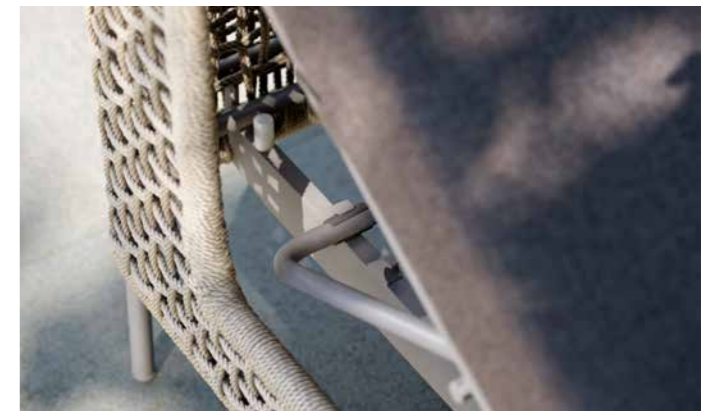

GRETA

WICKELT SIE UM DEN FINGER

DESIGN: EWALD WINKELBAUER

MATERIAL: ALUMINIUM – SYNTHETIKFASER (POLYPROPYLEN)

Seite 180

Seite 332

Seite 330

GRETA SESSEL

champagner mit Synthetikfaser ecru inkl. Sitz- und Rückenkissen
rehbraun, 100 % Polyacryl mit Reißverschluss
Armlehnen-/Rückenlehnenhöhe in cm: 64,5/45,5
Sitzbreite/-tiefe/-höhe (mit Kissen) in cm: 54/44/50

61,5 x 62 x 87	6,9 kg	No. 416591	326,89 €

GRETA LIEGE

champagner mit Synthetikfaser ecru inkl. Auflage rehbraun,
100 % Polyacryl mit Reißverschluss, Kopfteil verstellbar
Rückenlehnenhöhe in cm: 70
Sitzbreite/-tiefe/-höhe (mit Kissen) in cm: 65/194/46

73 x 202 x 71	16 kg	No. 416191	1.340,34 €

Dank der 100 % durchgefärbten Polypropylen-Faser und der Sitzfläche aus Textilien kann die Serie im Indoor-Look endlich auch im Außenbereich bedenkenlos eingesetzt werden.

GRETA