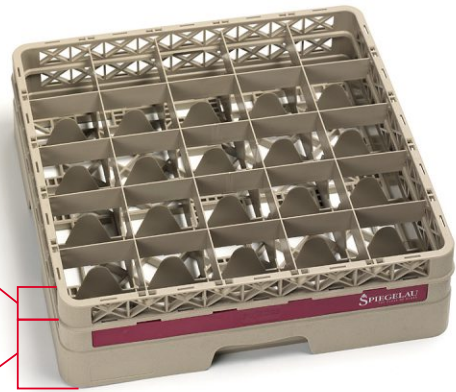

RACKS

BEISPIEL CUSTOMIZED RACKS

Extender

Rack Base

Rack Base + Extender 1x für 25 Gläser