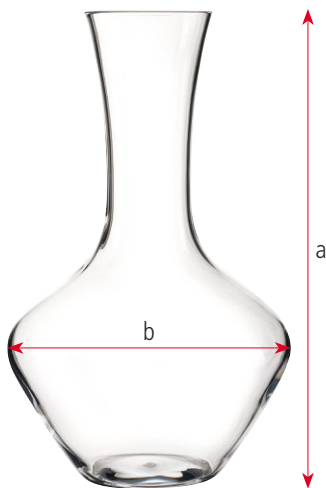

mm = millimeter
ml = milliliter
gr. = gramm
" = inch
oz = ounces

1 ounces = 28,350 ml
1 inch = 2,54 cm
1 kg = 2,205 lb

SIZE CHART - GLASARTIKEL

STIELGLÄSER

a - Höhe
b - Größter Ø
c - Inhalt

BECHER

a - Höhe
b - Größter Ø
c - Inhalt

DEKANTER

a - Höhe
b - Größter Ø
c - Inhalt

KRÜGE

a - Höhe
b - Größter Ø
c - Inhalt

SCHALEN

a - Höhe
b - Größter Ø
c - Inhalt

TELLER

a - Höhe
b - Größter Ø