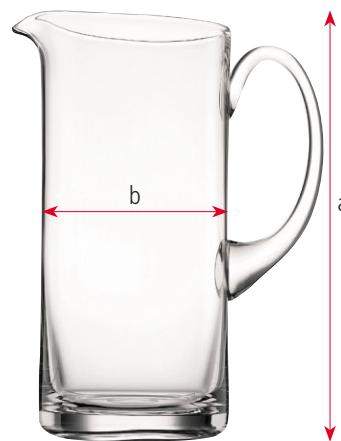

DEKANTER

a - Höhe
b - Größter Ø
c - Inhalt

KRÜGE

a - Höhe
b - Größter Ø
c - Inhalt