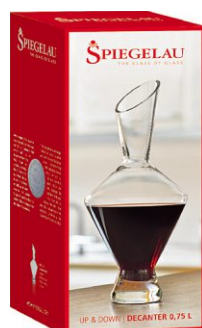

KARAFFEN & KRÜGE

**DEKANTER 0,75L
UP & DOWN**

**KARAFFE 1,0L
VINO GRANDE**

**DEKANTER 1,0L
VINO GRANDE**

ARTIKEL	797 01 57 (797/57)
	Höhe: 360 mm 14 1/6" Größter Ø: 150 mm 6" Inhalt: 750 ml 26 1/2 oz
VERPACKUNG	Stück/VE: 1 VE/Bestelleinheit: 1
VERKAUFSEINHEIT ABMESSUNGEN	Länge: 153 mm 6" Breite: 153 mm 6" Höhe: 368 mm 14 1/2" Gewicht: 1221 gr. 2,70 lb
BESTELLEINHEIT ABMESSUNGEN	Länge: 165 mm 6 1/2" Breite: 165 mm 6 1/2" Höhe: 380 mm 15" Gewicht: 1391 gr. 3,07 lb
EURO PALETTE L 80 X W 120	VE/Palette: 130 VE/Lage: 13 Lagen/Palette: 10 Palettenhöhe: 180 cm 70 6/7"
EAN	 4 003322 239116
LISTE C	€ 39,90

748 01 59 (748/59)	706 01 59 (706/59)
Höhe: 343 mm 13 1/2" Größter Ø: 140 mm 5 1/2" Inhalt: 1000 ml 35 2/7 oz	Höhe: 200 mm 7 7/8" Größter Ø: 194 mm 7 2/3" Inhalt: 1000 ml 35 2/7 oz
Stück/VE: 1 VE/Bestelleinheit: 1	Stück/VE: 1 VE/Bestelleinheit: 1
Länge: - Breite: - Höhe: - Gewicht: -	Länge: - Breite: - Höhe: - Gewicht: -
Länge: 155 mm 6 1/9" Breite: 155 mm 6 1/9" Höhe: 255 mm 10" Gewicht: 917 gr. 2,02 lb	Länge: 205 mm 8" Breite: 205 mm 8" Höhe: 217 mm 8 1/2" Gewicht: 875 gr. 1,93 lb
VE/Palette: 280 VE/Lage: 40 Lagen/Palette: 7 Palettenhöhe: 194 cm 76 3/8"	VE/Palette: 120 VE/Lage: 15 Lagen/Palette: 8 Palettenhöhe: 189 cm 74 2/5"
 4 003322 029335	 4 003322 065210
€ 36,80	€ 21,90