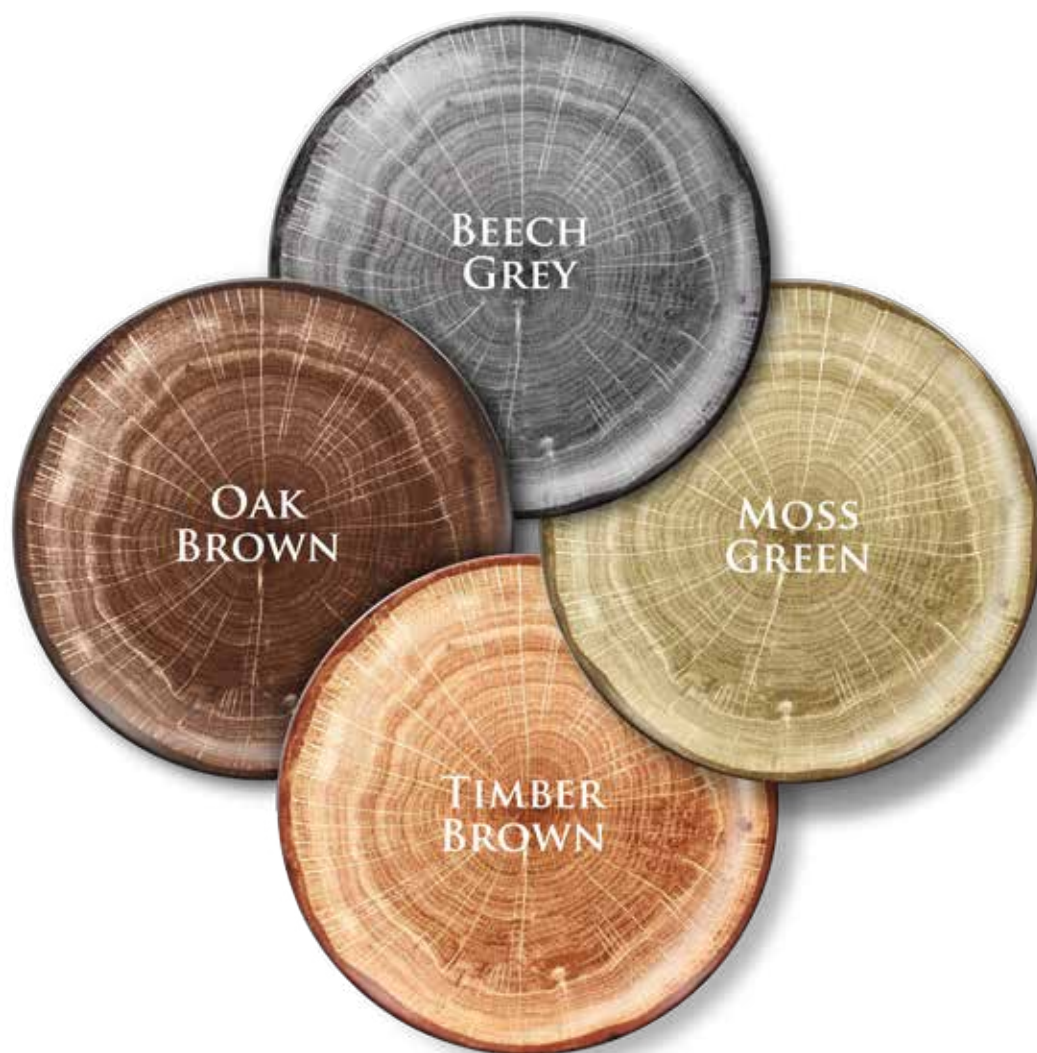

En

The WOODART range is available in four natural colours: Beech Grey, Moss Green, Timber Brown and Oak Brown. These plates radiate a calming and gentle atmosphere, recalling the warmth and structure of wood.

Fr

La ligne WOODART se décline en quatre coloris naturels Beech Grey, Moss Green, Timber Brown et Oak Brown. De ces assiettes émane une atmosphère sereine et douce rappelant la chaleur et la structure du bois .

De

Die WOODART-Reihe gibt es in den vier Naturfarbtönen Beech Grey, Moss Green, Timber Brown und Oak Brown. Diese Teller strahlen eine angenehme und gelassene Stimmung aus und erinnern stark an die Wärme und Textur von Holz.

Es

La línea WOODART se presenta en cuatro colores naturales: Beech Grey, Moss Green, Timber Brown y Oak Brown. De sus platos emana un ambiente sereno y dulce que evoca el calor y la estructura del bosque.

It

La linea WOODART è disponibile in quattro colori naturali Beech Grey, Moss Green, Timber Brown e Oak Brown. Questi piatti emanano un'atmosfera serena e delicata che ricorda il calore e la struttura del legno.