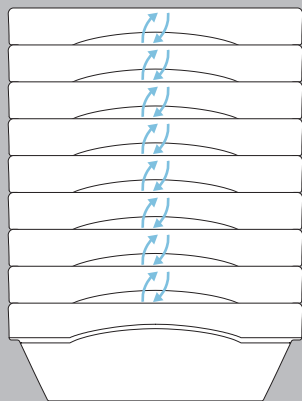

Wirtschaftlicher durch raumsparendes Stapeln
More economical through space-saving stacking

Jetzt macht Bauscher Ihre Speisenverteilung noch effektiver und wirtschaftlicher. Mit *Airflow* stellt der Spezialist für Profi-Porzellan im Bereich Krankenhaus und Pflege seine Innovationskraft neu unter Beweis:

- **Ergonomische Gestaltung:** leichteres Handling beim Portionieren und Reinigen
- **Besserer Luftaustausch:** kürzere Auskühl- und Aufheizzeiten im gestapelten Zustand
- **Abgestimmte Größen:** kompatibel mit allen gängigen aktiven/passiven Systemen
- **Passgenaue Deckel:** hygienischer Schutz
- **Lange Haltbarkeit:** Qualität Made in Germany
- **Nachhaltig:** ISO-zertifizierter Partner
- **Planungssicherheit:** Langfristig nachlieferbar

Bauscher is now making your meal distribution even more effective and more economical. With *Airflow*, the specialist for professional porcelain in the hospital and care sector proves once more its innovative drive:

- **Ergonomic design:** easier handling when portioning and cleaning
- **Improved air exchange:** shorter cooling-off and heating times when stacked
- **Smartly dimensioned:** compatible with all common active/passive systems
- **Precisely fitting lids:** hygienic protection
- **Long durability:** quality Made in Germany
- **Sustainable:** ISO-certified partner
- **Planning security:** long-term availability for reordering

↕ = Luftaustausch
air exchange

Kalt/cold

Heiß/hot

Airflow: Die bogenförmigen Aussparungen im Stapelrand schaffen im gestapelten Zustand schmale Lüftungsöffnungen. Diese ermöglichen einen einfacheren Luftaustausch und unterstützen ein schnelles Nachtrocknen der Artikel nach dem Spülen.