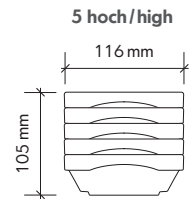

Stapelhöhe/Stacking height

Suppenschale schwappsicher 0.43 I
Soup bowl not swashing 0.43 I

56 5712

Schale rechteckig 12.5 cm
Dish rectangular 12.5 cm

56 5812

Schale quadratisch 14.5 cm
Dish square 14.5 cm

56 3214