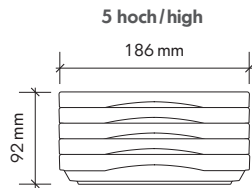

Platte rechteckig 16 cm
Platter rectangular 16 cm

56 2316