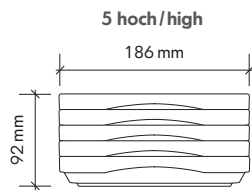

Platte rechteckig 16 cm
Platter rectangular 16 cm

56 2316