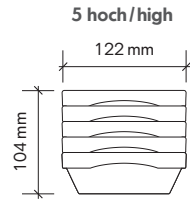

Stapelhöhe/Stacking height

Suppenschale schwappsicher 0.43 I
Soup bowl not swashing 0.43 I

56 5712

Schale rechteckig 12.5 cm
Dish rectangular 12.5 cm

56 5812

Schale quadratisch 14.5 cm
Dish square 14.5 cm

56 3214