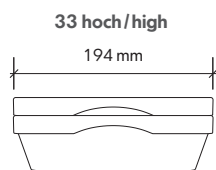

Stapelhöhe/Stacking height

Suppenschale schwappsicher 0.43 I
Soup bowl not swashing 0.43 I

56 5712

Schale rechteckig 12.5 cm
Dish rectangular 12.5 cm

56 5812

Schale quadratisch 14.5 cm
Dish square 14.5 cm

56 3214

Platte tief rechteckig 18 cm
Platter deep rectangular 18 cm

56 5818

Platte rechteckig 16 cm
Platter rectangular 16 cm

56 2316

Geschirrkorb/Dish rack
650 x 530 x 115 mm

40 Stück/pieces

140 Stück/pieces

100 Stück/pieces

65 Stück/pieces

90 Stück/pieces

Geschirrkorb/Dish rack
500 x 500 x 115 mm

32 Stück/pieces

100 Stück/pieces

80 Stück/pieces

40 Stück/pieces

Bestückungsbeispiele
Examples of configuration

Gerne beraten wir Sie persönlich.
We are happy to advise you in person.

Stapelhöhe/Stacking height

Suppenschale schwappsicher 0.43 I
Soup bowl not swashing 0.43 I

56 5712

Eintopfschale 1.10 I
Stew-bowl 1.10 I

56 6619

Bühnenstapler/Platform dispenser
600 x 600 mm

340 Stück/pieces

297 Stück/pieces

Weitere Informationen zum Bauscher Sortiment
unter www.bauscher.de

More information about the Bauscher range
you will website www.bauscher.com