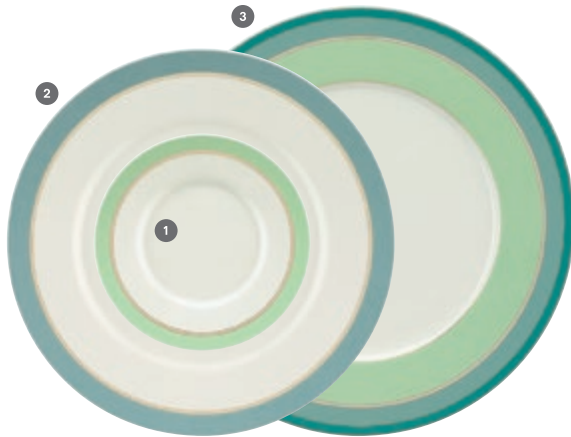

- 1 425251 **Noblesse Lime Green¹⁾**
- 2 425252 **Noblesse Smaragd¹⁾**
- 3 425248 **Noblesse Garden²⁾**