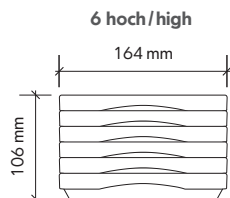

Stapelhöhe/Stacking height

Suppenschale schwappsicher 0.43 I
Soup bowl not swashing 0.43 I

56 5712

Schale rechteckig 12.5 cm
Dish rectangular 12.5 cm

56 5812

Schale quadratisch 14.5 cm
Dish square 14.5 cm

56 3214

Platte tief rechteckig 18 cm
Platter deep rectangular 18 cm

56 5818

Platte rechteckig 16 cm
Platter rectangular 16 cm

56 2316

Geschirrkorb/Dish rack
650 x 530 x 115 mm

40 Stück/pieces

140 Stück/pieces

100 Stück/pieces

65 Stück/pieces

90 Stück/pieces

Geschirrkorb/Dish rack
500 x 500 x 115 mm

32 Stück/pieces

100 Stück/pieces

80 Stück/pieces

40 Stück/pieces

Bestückungsbeispiele
Examples of configuration

Gerne beraten wir Sie persönlich.
We are happy to advise you in person.

Stapelhöhe/Stacking height

Suppenschale schwappsicher 0.43 I
Soup bowl not swashing 0.43 I

56 5712

Eintopfschale 1.10 I
Stew-bowl 1.10 I

56 6619

Bühnenstapler/Platform dispenser
600 x 600 mm

340 Stück/pieces

297 Stück/pieces

Weitere Informationen zum Bauscher Sortiment
unter www.bauscher.de

More information about the Bauscher range
you will website www.bauscher.com