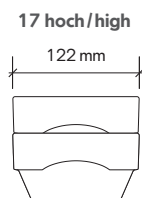

Stapelhöhe/Stacking height

Suppenschale schwappsicher 0.43 I
Soup bowl not swashing 0.43 I

56 5712

Eintopfschale 1.10 I
Stew-bowl 1.10 I

56 6619