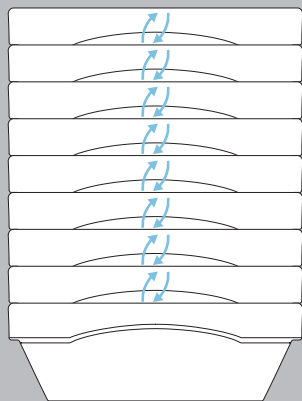

Wirtschaftlicher durch raumsparendes Stapeln
More economical through space-saving stacking

Jetzt macht Bauscher Ihre Speisenverteilung noch effektiver und wirtschaftlicher. Mit *Airflow* stellt der Spezialist für Profi-Porzellan im Bereich Krankenhaus und Pflege seine Innovationskraft neu unter Beweis:

- **Ergonomische Gestaltung:** leichteres Handling beim Portionieren und Reinigen
- **Besserer Luftaustausch:** kürzere Auskühl- und Aufheizzeiten im gestapelten Zustand
- **Abgestimmte Größen:** kompatibel mit allen gängigen aktiven/passiven Systemen
- **Passgenaue Deckel:** hygienischer Schutz
- **Lange Haltbarkeit:** Qualität Made in Germany
- **Nachhaltig:** ISO-zertifizierter Partner
- **Planungssicherheit:** Langfristig nachlieferbar

Bauscher is now making your meal distribution even more effective and more economical. With *Airflow*, the specialist for professional porcelain in the hospital and care sector proves once more its innovative drive:

- **Ergonomic design:** easier handling when portioning and cleaning
- **Improved air exchange:** shorter cooling-off and heating times when stacked
- **Smartly dimensioned:** compatible with all common active/passive systems
- **Precisely fitting lids:** hygienic protection
- **Long durability:** quality Made in Germany
- **Sustainable:** ISO-certified partner
- **Planning security:** long-term availability for reordering

↻ = Luftaustausch
air exchange

Kalt/cold

Heiß/hot

Airflow: Die bogenförmigen Aussparungen im Stapelrand schaffen im gestapelten Zustand schmale Lüftungsöffnungen. Diese ermöglichen einen einfacheren Luftaustausch und unterstützen ein schnelles Nachtrocknen der Artikel nach dem Spülen.