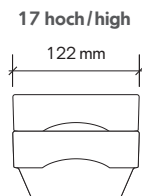

Stapelhöhe/Stacking height

Suppenschale schwappsicher 0.43 I
Soup bowl not swashing 0.43 I

56 5712

Eintopfschale 1.10 I
Stew-bowl 1.10 I

56 6619