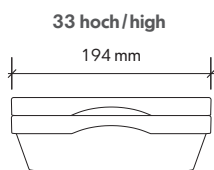

Stapelhöhe/Stacking height

Suppenschale schwappsicher 0.43 I
Soup bowl not swashing 0.43 I

56 5712

Schale rechteckig 12.5 cm
Dish rectangular 12.5 cm

56 5812

Schale quadratisch 14.5 cm
Dish square 14.5 cm

56 3214

Platte tief rechteckig 18 cm
Platter deep rectangular 18 cm

56 5818

Platte rechteckig 16 cm
Platter rectangular 16 cm

56 2316

Geschirrkorb/Dish rack
650 x 530 x 115 mm

40 Stück/pieces

140 Stück/pieces

100 Stück/pieces

65 Stück/pieces

90 Stück/pieces

Geschirrkorb/Dish rack
500 x 500 x 115 mm

32 Stück/pieces

100 Stück/pieces

80 Stück/pieces

40 Stück/pieces

Bestückungsbeispiele
Examples of configuration

Gerne beraten wir Sie persönlich.
We are happy to advise you in person.

Stapelhöhe/Stacking height

Suppenschale schwappsicher 0.43 I
Soup bowl not swashing 0.43 I

56 5712

Eintopfschale 1.10 I
Stew-bowl 1.10 I

56 6619

Bühnenstapler/Platform dispenser
600 x 600 mm

340 Stück/pieces

297 Stück/pieces

Weitere Informationen zum Bauscher Sortiment
unter www.bauscher.de

More information about the Bauscher range
you will website www.bauscher.com