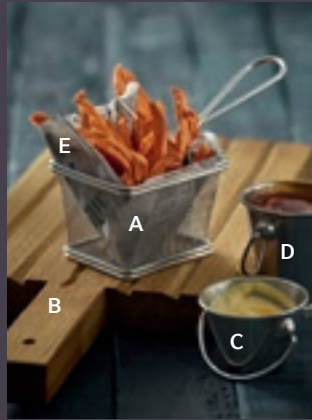

A MINI FRITTIERKORB ECKIG / MINI FRY BASKET RECTANGULAR
GRÖSSE / SIZE:
13x10cm / 5.1x3.9"
MATERIAL:
Edelstahl / Stainless steel
ART-NR: 7 20 7604 91 000000

B SERVIERBRETT ECKIG HELL MIT GRIFF / SERVING-BOARD RECTANGULAR LIGHT WITH HANDLE
GRÖSSE / SIZE:
34x20cm / 13.4x7.9"
MATERIAL: Eiche / Oak
ART-NR: 7 41 5702 91 000000

C MINI EIMER MIT HENKEL / MINI PAIL WITH HANDLE
GRÖSSE / SIZE:
Ø6,5cm / Ø2.6"
MATERIAL:
Edelstahl / Stainless steel
ART-NR: 7 20 7602 91 000000

D MINI EIMER MIT HENKEL / MINI PAIL WITH HANDLE
GRÖSSE / SIZE: Ø7cm / Ø2.8"
MATERIAL:
Edelstahl / Stainless steel
ART-NR: 7 20 7610 91 000000

E POMMESPAPIER ZEITUNG / GREASEPROOF PAPER NEWSPAPER
GRÖSSE / SIZE:
25x20cm / 9.8x7.9"
MATERIAL: Fettabweisendes Papier / Greaseproof paper
ART-NR: 7 93 9802 91 000000