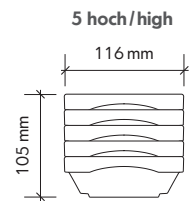

Stapelhöhe/Stacking height

Suppenschale schwappsicher 0.43 I
Soup bowl not swashing 0.43 I

56 5712

Schale rechteckig 12.5 cm
Dish rectangular 12.5 cm

56 5812

Schale quadratisch 14.5 cm
Dish square 14.5 cm

56 3214