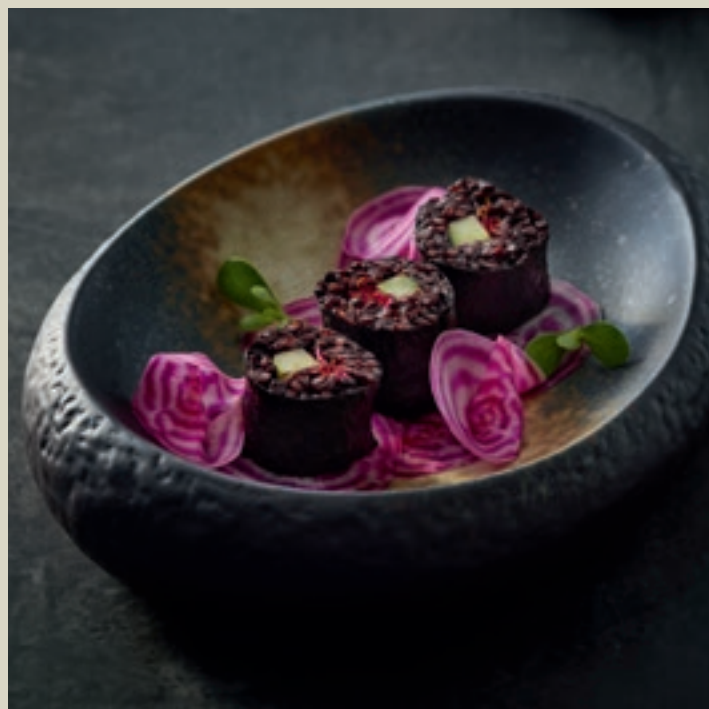

Mut zu ausgefallenen Darbietungen: Die rustikale Gestaltung ist der Maserung von Holz und Stein nachempfunden. Landestypische Delikatessen werden in den kleinen Bambusdämpfern zubereitet und serviert.

Show your courage with extravagant presentations: the rustic look is modelled on real wood grain and stone. Typical national delicacies are prepared and served in the small, bamboo steamers.