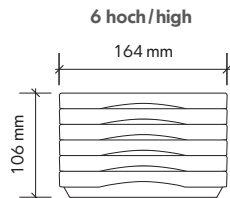

Stapelhöhe/Stacking height

Suppenschale schwappsicher 0.43 I
Soup bowl not swashing 0.43 I

56 5712

Schale rechteckig 12.5 cm
Dish rectangular 12.5 cm

56 5812

Schale quadratisch 14.5 cm
Dish square 14.5 cm

56 3214

Platte tief rechteckig 18 cm
Platter deep rectangular 18 cm

56 5818

Platte rechteckig 16 cm
Platter rectangular 16 cm

56 2316

Geschirrkorb/Dish rack
650 x 530 x 115 mm

40 Stück/pieces

140 Stück/pieces

100 Stück/pieces

65 Stück/pieces

90 Stück/pieces

Geschirrkorb/Dish rack
500 x 500 x 115 mm

32 Stück/pieces

100 Stück/pieces

80 Stück/pieces

40 Stück/pieces

Bestückungsbeispiele
Examples of configuration

Gerne beraten wir Sie persönlich.
We are happy to advise you in person.

Stapelhöhe/Stacking height

Suppenschale schwappsicher 0.43 I
Soup bowl not swashing 0.43 I

56 5712

Eintopfschale 1.10 I
Stew-bowl 1.10 I

56 6619

Bühnenstapler/Platform dispenser
600 x 600 mm

340 Stück/pieces

297 Stück/pieces

Weitere Informationen zum Bauscher Sortiment
unter www.bauscher.de

More information about the Bauscher range
you will website www.bauscher.com