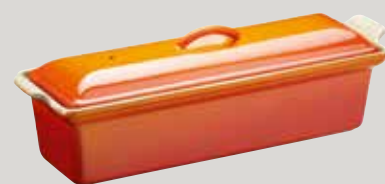

PASTETEN- FORM

32 cm

BEZEICHNUNG	ARTIKEL-NR.	LÄNGE CM	BARCODE 002414	PREIS EUR
Pastetenform kirschrot	L25024320602260	32	7042020	175,63
Pastetenform ofenrot	L25024320902260	32	7002925	175,63