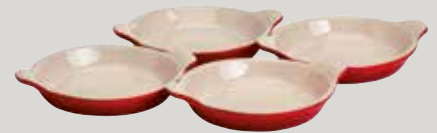

CRÈME BRÛLÉE SET

4 Stück

BEZEICHNUNG	ARTIKEL-NR.	Ø CM	BARCODE 063087	PREIS EUR
4er-Set Crème brûlée kirschrot	L91017316060000	16	0045353	50,38
4er-Set Crème brûlée ofenrot	L91017316090000	16	0062305	50,38
4er-Set Crème brûlée marseille	L91017316310000	16	0154659	50,38

POTERIE