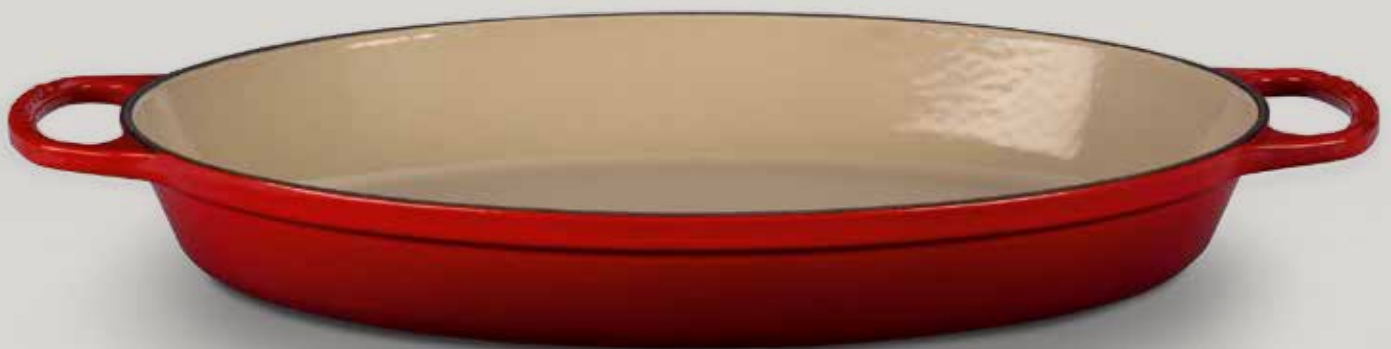

AUFLAUFFORM OVAL

36 cm

BEZEICHNUNG	ARTIKEL-NR.	Ø CM	BARCODE 002414	PREIS EUR
Auflaufform oval kirschrot	L20188360602422	36	7269380	100,00
Auflaufform oval ofenrot	L20188360902422	36	7269069	100,00
Auflaufform oval marseille	L20188362002422	36	7269519	100,00